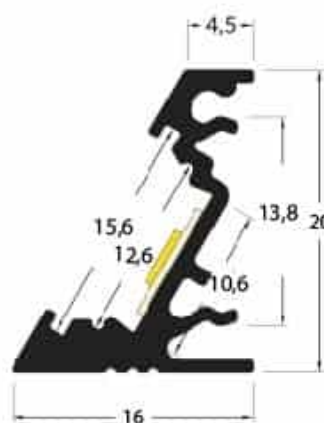

PR2001CN-NOIR

Profilé d'angle

Caractéristiques techniques

LARGEUR	20,0mm
LARGEUR INTÉRIEURE	10,6mm
HAUTEUR	16,0mm
MATIÈRE	Aluminium
ACCESSOIRE INCLUS	Diffuseur
CONDITIONNEMENT	1, 1 pièce

Références

NOM COMMERCIAL RÉF. CONSTRUCTEUR	LONGUEUR	TYPE DE CAPOT	COULEUR DU PRODUIT
PR2001CN-NOIR ENG0300000000023	2,0m	Noir	Noir
PR2001CN-NOIR-SP ENG0310000000020	Sur-mesure	Noir	Noir

Accessoires associés non inclus

NOM COMMERCIAL RÉF. CONSTRUCTEUR	DESCRIPTION	COULEUR	MATIERE	ILLUSTRATION
PR2001-1-NOIR ENG0309901000024	PR2001 BOUCHON DE FINITION NOIR VENDU PAR 2	Noir	ABS	
PR2001-5-90-NOIR ENG0309902000036	PR2001 ANGLE90° NOIR CONNEXION ENTRE 2 PROFILES	Noir	Aluminium	