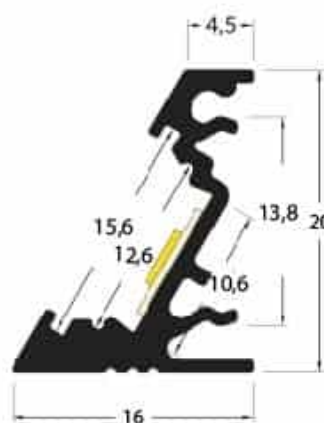

## PR2001CN-NOIR

Profilé d'angle

## Caractéristiques techniques

LARGEUR	20,0mm
LARGEUR INTÉRIEURE	10,6mm
HAUTEUR	16,0mm
MATIÈRE	Aluminium
ACCESSOIRE INCLUS	Diffuseur noir
CONDITIONNEMENT	1

## Références

NOM COMMERCIAL RÉF. CONSTRUCTEUR	LONGUEUR	TYPE DE CAPOT	COULEUR DU PRODUIT
<b>PR2001CN-NOIR</b> ENG0300000000023	2,0m	Noir	Noir
<b>PR2001CN-NOIR-SP</b> ENG0310000000020	Sur-mesure	Noir	Noir