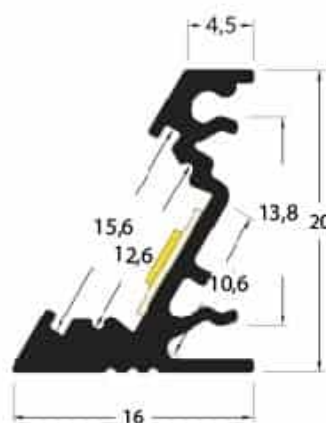

## PR2001C-GRIS

Profilé d'angle

## Caractéristiques techniques

LARGEUR	20,0mm
LARGEUR INTÉRIEURE	10,6mm
HAUTEUR	16,0mm
MATIÈRE	Aluminium
ACCESSOIRE INCLUS	Diffuseur
CONDITIONNEMENT	1, 1 pièce

## Références

NOM COMMERCIAL RÉF. CONSTRUCTEUR	LONGUEUR	TYPE DE CAPOT	COULEUR DU PRODUIT
<b>PR2001C-GRIS</b> ENG0300000000022	2,0m	Opale	Gris
<b>PR2001C-GRIS-SP</b> ENG0310000000019	Sur-mesure	Opale	Gris