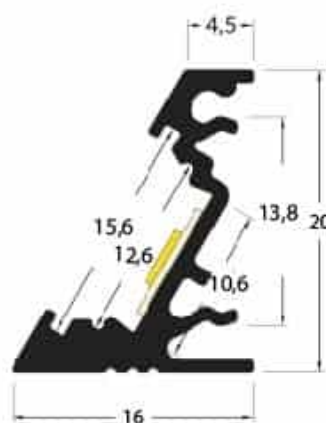

PR2001C-GRIS

Profilé d'angle

Caractéristiques techniques

LARGEUR	20,0mm
LARGEUR INTÉRIEURE	10,6mm
HAUTEUR	16,0mm
MATIÈRE	Aluminium
ACCESSOIRE INCLUS	Diffuseur
CONDITIONNEMENT	1, 1 pièce

Références

NOM COMMERCIAL RÉF. CONSTRUCTEUR	LONGUEUR	TYPE DE CAPOT	COULEUR DU PRODUIT
PR2001C-GRIS ENG0300000000022	2,0m	Opale	Gris
PR2001C-GRIS-SP ENG0310000000019	Sur-mesure	Opale	Gris

Accessoires associés non inclus

NOM COMMERCIAL RÉF. CONSTRUCTEUR	DESCRIPTION	COULEUR	MATIERE	ILLUSTRATION
PR2001-1-GRIS ENG0309901000023	PR2001 BOUCHON DE FINITION GRIS VENDU PAR 2	Gris	ABS	
PR2001-5-90-GRIS ENG0309902000035	PR2001 ANGLE90° GRIS CONNEXION ENTRE 2 PROFILES	Gris	Aluminium	