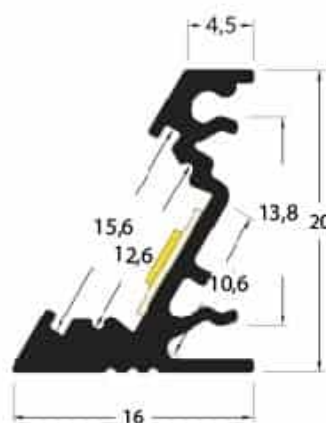

PR2001C-BLANC

Profilé d'angle

Caractéristiques techniques

LARGEUR	20,0mm
LARGEUR INTÉRIEURE	10,6mm
HAUTEUR	16,0mm
MATIÈRE	Aluminium
ACCESSOIRE INCLUS	Diffuseur
CONDITIONNEMENT	1, 1 pièce

Références

NOM COMMERCIAL RÉF. CONSTRUCTEUR	LONGUEUR	TYPE DE CAPOT	COULEUR DU PRODUIT
PR2001C-BLANC ENG0300000000021	2,0m	Opale	Blanc
PR2001C-BLANC-SP ENG0310000000018	Sur-mesure	Opale	Blanc

Accessoires associés non inclus

NOM COMMERCIAL RÉF. CONSTRUCTEUR	DESCRIPTION	COULEUR	MATIERE	ILLUSTRATION
PR2001-1-BLANC ENG0309901000022	PR2001 BOUCHON DE FINITION BLANC VENDU PAR 2	Blanc	ABS	
PR2001-5-90-BLANC ENG0309902000034	PR2001 ANGLE 90° BLANC CONNEXION ENTRE 2 PROFILES	Blanc	Aluminium	