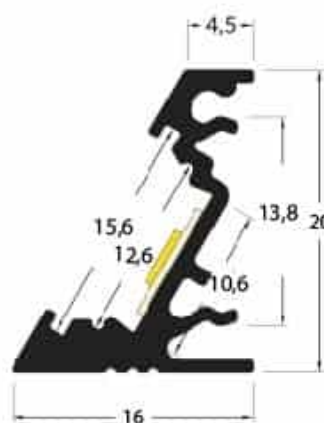

PR2001C-BLANC

Profilé d'angle

Caractéristiques techniques

LARGEUR	20,0mm
LARGEUR INTÉRIEURE	10,6mm
HAUTEUR	16,0mm
MATIÈRE	Aluminium
ACCESSOIRE INCLUS	Diffuseur
CONDITIONNEMENT	1, 1 pièce

Références

NOM COMMERCIAL RÉF. CONSTRUCTEUR	LONGUEUR	TYPE DE CAPOT	COULEUR DU PRODUIT
PR2001C-BLANC ENG0300000000021	2,0m	Opale	Blanc
PR2001C-BLANC-SP ENG0310000000018	Sur-mesure	Opale	Blanc

Accessoires associés non inclus

NOM COMMERCIAL RÉF. CONSTRUCTEUR	DESCRIPTION	COULEUR	MATIERE	ILLUSTRATION
PR2001-1-BLANC ENG0309901000022	PR2001 BOUCHON DE FINITION BLANC VENDU PAR 2	Blanc	ABS	
PR2001-5-90-BLANC ENG0309902000034	PR2001 ANGLE 90° BLANC CONNEXION ENTRE 2 PROFILES	Blanc	Aluminium	