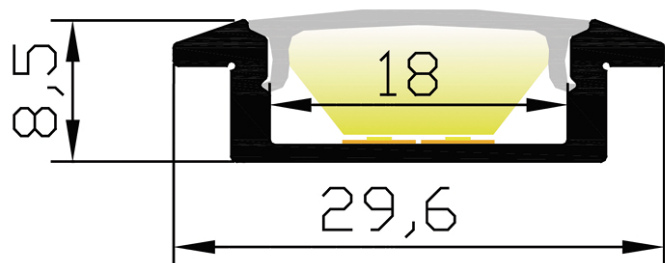

## Caractéristiques techniques

LARGEUR	22,6mm
LARGEUR INTÉRIEURE	18,0mm
HAUTEUR	8,5mm
MATIÈRE	Aluminium
ACCESSOIRE INCLUS	Diffuseur
CONDITIONNEMENT	1

## Références

NOM COMMERCIAL RÉF. CONSTRUCTEUR	LONGUEUR	TYPE DE CAPOT	COULEUR DU PRODUIT
<b>PR1046T-NOIR</b> ENG0300000000347	2m	Transparent	Noir
<b>PR1046T-NOIR-SP</b> ENG0310000000311	Sur-mesure	Transparent	Noir