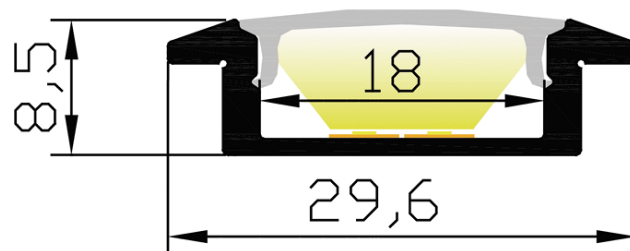

## Caractéristiques techniques

LARGEUR	22,6mm
LARGEUR INTÉRIEURE	18,0mm
HAUTEUR	8,5mm
MATIÈRE	Aluminium
ACCESSOIRE INCLUS	Diffuseur
CONDITIONNEMENT	1

## Références

NOM COMMERCIAL RÉF. CONSTRUCTEUR	LONGUEUR	TYPE DE CAPOT	COULEUR DU PRODUIT
<b>PR1046T-NOIR</b> ENG0300000000347	2m	Transparent	Noir
<b>PR1046T-NOIR-SP</b> ENG0310000000311	Sur-mesure	Transparent	Noir