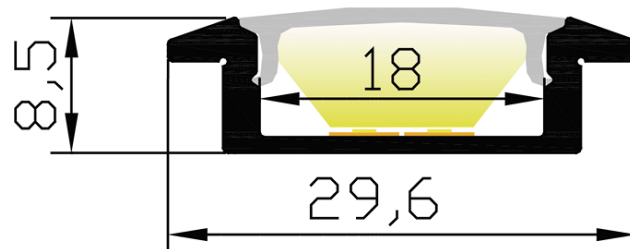

## Caractéristiques techniques

LARGEUR	22,6mm
LARGEUR INTÉRIEURE	18,0mm
HAUTEUR	8,5mm
MATIÈRE	Aluminium
ACCESSOIRE INCLUS	Diffuseur
CONDITIONNEMENT	1

## Références

NOM COMMERCIAL RÉF. CONSTRUCTEUR	LONGUEUR	TYPE DE CAPOT	COULEUR DU PRODUIT
<b>PR1046T-BLANC</b> ENG0300000000345	2m	Transparent	Blanc
<b>PR1046T-BLANC-SP</b> ENG0310000000309	Sur-mesure	Transparent	Blanc