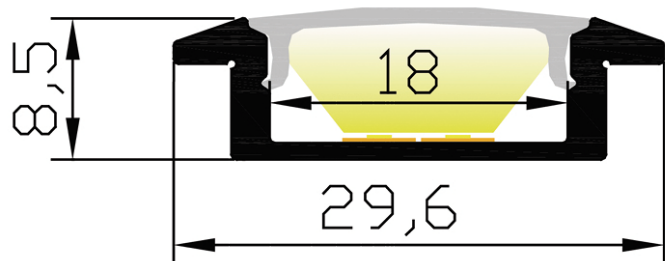

## Caractéristiques techniques

LARGEUR	22,6mm
LARGEUR INTÉRIEURE	18,0mm
HAUTEUR	8,5mm
MATIÈRE	Aluminium
ACCESSOIRE INCLUS	Diffuseur
CONDITIONNEMENT	1

## Références

NOM COMMERCIAL RÉF. CONSTRUCTEUR	LONGUEUR	TYPE DE CAPOT	COULEUR DU PRODUIT
<b>PR1046T-BLANC</b> ENG0300000000345	2m	Transparent	Blanc
<b>PR1046T-BLANC-SP</b> ENG0310000000309	Sur-mesure	Transparent	Blanc