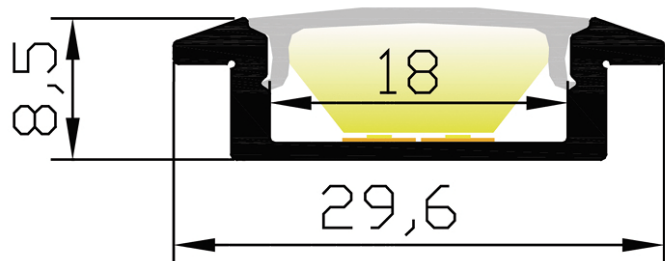

PR1046O-NOIR

Caractéristiques techniques

LARGEUR	22,6mm
LARGEUR INTÉRIEURE	18,0mm
HAUTEUR	8,5mm
MATIÈRE	Aluminium
ACCESSOIRE INCLUS	Diffuseur
CONDITIONNEMENT	1, 1 pièce

Références

NOM COMMERCIAL RÉF. CONSTRUCTEUR	LONGUEUR	TYPE DE CAPOT	COULEUR DU PRODUIT
PR10460-NOIR ENG0300000000344	2m	Opale	Noir
PR10460-NOIR-SP ENG0310000000308	Sur-mesure	Opale	Noir