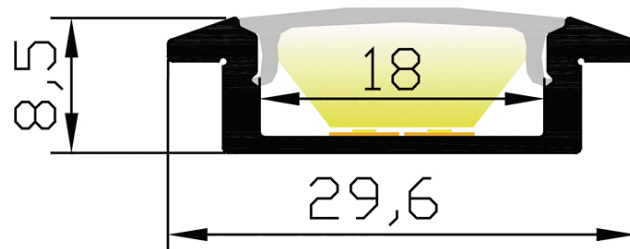

PR1046O-NOIR

Caractéristiques techniques

LARGEUR	22,6mm
LARGEUR INTÉRIEURE	18,0mm
HAUTEUR	8,5mm
MATIÈRE	Aluminium
ACCESSOIRE INCLUS	Diffuseur
CONDITIONNEMENT	1

Références

NOM COMMERCIAL RÉF. CONSTRUCTEUR	LONGUEUR	TYPE DE CAPOT	COULEUR DU PRODUIT
PR1046O-NOIR ENG0300000000344	2m	Opale	Noir
PR1046O-NOIR-SP ENG0310000000308	Sur-mesure	Opale	Noir

Accessoires associés non inclus

NOM COMMERCIAL RÉF. CONSTRUCTEUR	DESCRIPTION	COULEUR	MATIERE	ILLUSTRATION
PR1046-1NOIR ENG0309901000254	PR1046 BOUCHONS NOIR VENDU PAR 2	Noir		