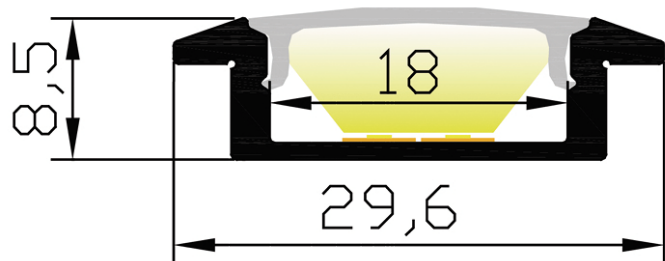

PR1046O-NOIR

Caractéristiques techniques

LARGEUR	22,6mm
LARGEUR INTÉRIEURE	18,0mm
HAUTEUR	8,5mm
MATIÈRE	Aluminium
ACCESSOIRE INCLUS	Diffuseur
CONDITIONNEMENT	1

Références

NOM COMMERCIAL RÉF. CONSTRUCTEUR	LONGUEUR	TYPE DE CAPOT	COULEUR DU PRODUIT
PR1046O-NOIR ENG0300000000344	2m	Opale	Noir
PR1046O-NOIR-SP ENG0310000000308	Sur-mesure	Opale	Noir