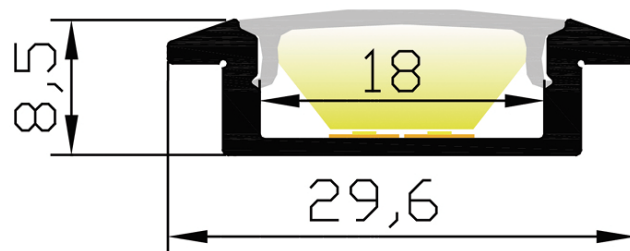

## Caractéristiques techniques

LARGEUR	22,6mm
LARGEUR INTÉRIEURE	18,0mm
HAUTEUR	8,5mm
MATIÈRE	Aluminium
ACCESSOIRE INCLUS	Diffuseur
CONDITIONNEMENT	1, 1 pièce

## Références

NOM COMMERCIAL RÉF. CONSTRUCTEUR	LONGUEUR	TYPE DE CAPOT	COULEUR DU PRODUIT
<b>PR10460-NOIR</b> ENG0300000000344	2m	Opale	Noir
<b>PR10460-NOIR-SP</b> ENG0310000000308	Sur-mesure	Opale	Noir