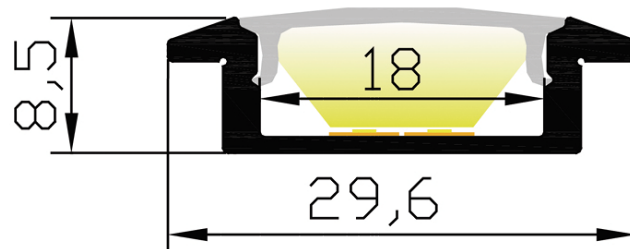

PR1046O-NOIR

Caractéristiques techniques

LARGEUR	22,6mm
LARGEUR INTÉRIEURE	18,0mm
HAUTEUR	8,5mm
MATIÈRE	Aluminium
ACCESSOIRE INCLUS	Diffuseur
CONDITIONNEMENT	1, 1 pièce

Références

NOM COMMERCIAL RÉF. CONSTRUCTEUR	LONGUEUR	TYPE DE CAPOT	COULEUR DU PRODUIT
PR10460-NOIR ENG0300000000344	2m	Opale	Noir
PR10460-NOIR-SP ENG0310000000308	Sur-mesure	Opale	Noir