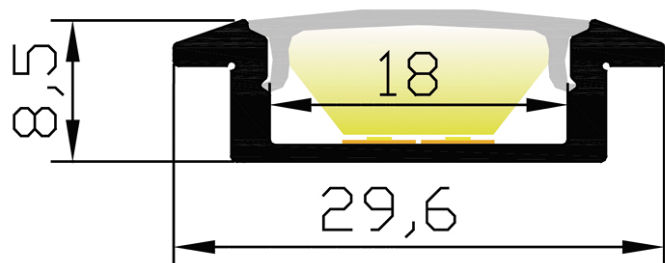

## Caractéristiques techniques

LARGEUR	22,6mm
LARGEUR INTÉRIEURE	18,0mm
HAUTEUR	8,5mm
MATIÈRE	Aluminium
ACCESSOIRE INCLUS	Diffuseur
CONDITIONNEMENT	1, 1 pièce

## Références

NOM COMMERCIAL RÉF. CONSTRUCTEUR	LONGUEUR	TYPE DE CAPOT	COULEUR DU PRODUIT
<b>PR10460-NOIR</b> ENG0300000000344	2m	Opale	Noir
<b>PR10460-NOIR-SP</b> ENG0310000000308	Sur-mesure	Opale	Noir