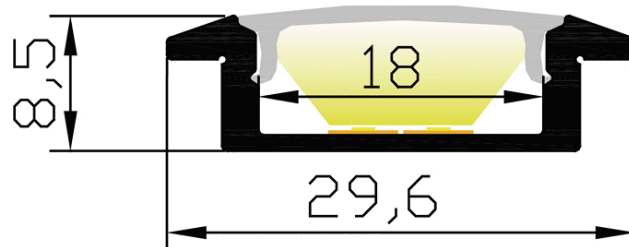

PR1046O-BLANC

Caractéristiques techniques

LARGEUR	22,6mm
LARGEUR INTÉRIEURE	18,0mm
HAUTEUR	8,5mm
MATIÈRE	Aluminium
ACCESSOIRE INCLUS	Diffuseur
CONDITIONNEMENT	1