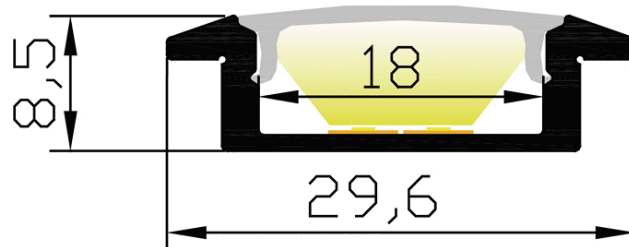

PR1046O-BLANC

Caractéristiques techniques

LARGEUR	22,6mm
LARGEUR INTÉRIEURE	18,0mm
HAUTEUR	8,5mm
MATIÈRE	Aluminium
ACCESSOIRE INCLUS	Diffuseur
CONDITIONNEMENT	1

Références

NOM COMMERCIAL RÉF. CONSTRUCTEUR	LONGUEUR	TYPE DE CAPOT	COULEUR DU PRODUIT
PR10460-BLANC ENG0300000000342	2m	Opale	Blanc
PR10460-GRIS ENG0300000000343	2m	Opale	Gris