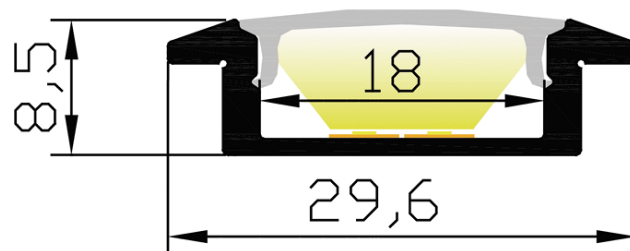

PR1046N-NOIR

Caractéristiques techniques

LARGEUR	22,6mm
LARGEUR INTÉRIEURE	18,0mm
HAUTEUR	8,5mm
MATIÈRE	Aluminium
ACCESSOIRE INCLUS	Diffuseur
CONDITIONNEMENT	1, 1 pièce

Références

NOM COMMERCIAL RÉF. CONSTRUCTEUR	LONGUEUR	TYPE DE CAPOT	COULEUR DU PRODUIT
PR1046N-NOIR ENG0300000000340	2m	Noir	Noir
PR1046N-NOIR-SP ENG0310000000306	Sur-mesure	Noir	Noir