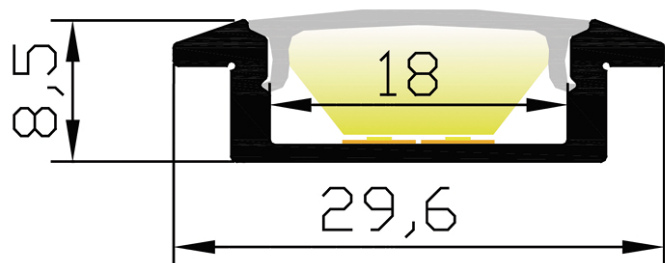

PR1046N-NOIR

Caractéristiques techniques

LARGEUR	22,6mm
LARGEUR INTÉRIEURE	18,0mm
HAUTEUR	8,5mm
MATIÈRE	Aluminium
ACCESSOIRE INCLUS	Diffuseur
CONDITIONNEMENT	1, 1 pièce

Références

NOM COMMERCIAL RÉF. CONSTRUCTEUR	LONGUEUR	TYPE DE CAPOT	COULEUR DU PRODUIT
PR1046N-NOIR ENG0300000000340	2m	Noir	Noir
PR1046N-NOIR-SP ENG0310000000306	Sur-mesure	Noir	Noir