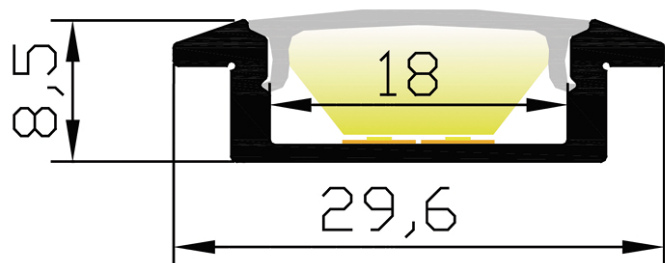

PR1046B-NOIR

Caractéristiques techniques

LARGEUR	22,6mm
LARGEUR INTÉRIEURE	18,0mm
HAUTEUR	8,5mm
MATIÈRE	Aluminium
ACCESSOIRE INCLUS	Diffuseur
CONDITIONNEMENT	1, 1 pièce

Références

NOM COMMERCIAL RÉF. CONSTRUCTEUR	LONGUEUR	TYPE DE CAPOT	COULEUR DU PRODUIT
PR1046B-NOIR ENG0300000000338	2m	Opaque	Noir
PR1046B-NOIR-SP ENG0310000000302	Sur-mesure	Opaque	Noir