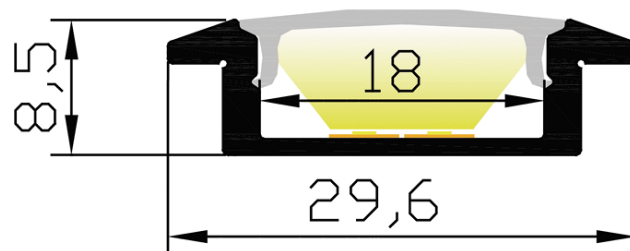

PR1046B-NOIR

Caractéristiques techniques

LARGEUR	22,6mm
LARGEUR INTÉRIEURE	18,0mm
HAUTEUR	8,5mm
MATIÈRE	Aluminium
ACCESSOIRE INCLUS	Diffuseur
CONDITIONNEMENT	1, 1 pièce

Références

NOM COMMERCIAL RÉF. CONSTRUCTEUR	LONGUEUR	TYPE DE CAPOT	COULEUR DU PRODUIT
PR1046B-NOIR ENG0300000000338	2m	Opaque	Noir
PR1046B-NOIR-SP ENG0310000000302	Sur-mesure	Opaque	Noir