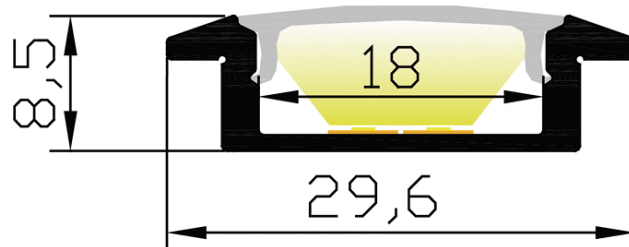

## PR1046B-GRIS

## Caractéristiques techniques

LARGEUR	22,6mm
LARGEUR INTÉRIEURE	18,0mm
HAUTEUR	8,5mm
MATIÈRE	Aluminium
ACCESSOIRE INCLUS	Diffuseur
CONDITIONNEMENT	1

## Références

NOM COMMERCIAL RÉF. CONSTRUCTEUR	LONGUEUR	TYPE DE CAPOT	COULEUR DU PRODUIT
<b>PR1046B-GRIS</b> ENG0300000000336	2m	Opaque	Gris
<b>PR1046B-GRIS-SP</b> ENG0310000000300	Sur-mesure	Opaque	Gris