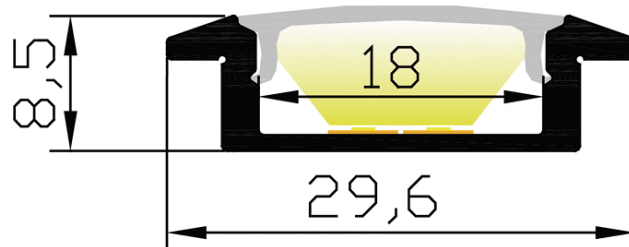

PR1046B-GRIS

Caractéristiques techniques

| | |
|--------------------|------------|
| LARGEUR | 22,6mm |
| LARGEUR INTÉRIEURE | 18,0mm |
| HAUTEUR | 8,5mm |
| MATIÈRE | Aluminum |
| ACCESSOIRE INCLUS | Diffuseur |
| CONDITIONNEMENT | 1, 1 pièce |

Références

| NOM COMMERCIAL RÉF. CONSTRUCTEUR | LONGUEUR | TYPE DE CAPOT | COULEUR DU PRODUIT |
|--|------------|---------------|-----------------------|
| PR1046B-GRIS ENG0300000000336 | 2m | Opaque | Gris |
| PR1046B-GRIS-SP ENG0310000000300 | Sur-mesure | Opaque | Gris |