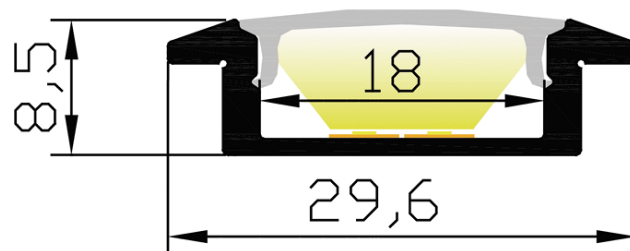

## Caractéristiques techniques

LARGEUR	22,6mm
LARGEUR INTÉRIEURE	18,0mm
HAUTEUR	8,5mm
MATIÈRE	Aluminium
ACCESSOIRE INCLUS	Diffuseur
CONDITIONNEMENT	1

## Références

NOM COMMERCIAL RÉF. CONSTRUCTEUR	LONGUEUR	TYPE DE CAPOT	COULEUR DU PRODUIT
<b>PR1046B-BLANC</b> ENG0300000000335	2m	Opaque	Blanc
<b>PR1046B-BLANC-SP</b> ENG0310000000299	Sur-mesure	Opaque	Blanc