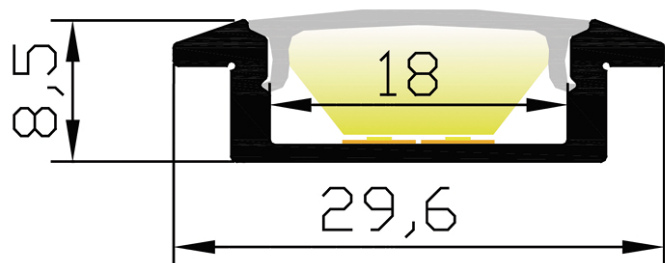

## Caractéristiques techniques

LARGEUR	22,6mm
LARGEUR INTÉRIEURE	18,0mm
HAUTEUR	8,5mm
MATIÈRE	Aluminium
ACCESSOIRE INCLUS	Diffuseur
CONDITIONNEMENT	1

## Références

NOM COMMERCIAL RÉF. CONSTRUCTEUR	LONGUEUR	TYPE DE CAPOT	COULEUR DU PRODUIT
<b>PR1046B-BLANC</b> ENG0300000000335	2m	Opaque	Blanc
<b>PR1046B-BLANC-SP</b> ENG0310000000299	Sur-mesure	Opaque	Blanc