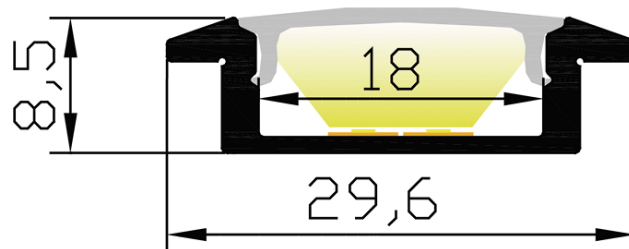

## Caractéristiques techniques

LARGEUR	22,6mm
LARGEUR INTÉRIEURE	18,0mm
HAUTEUR	8,5mm
MATIÈRE	Aluminium
ACCESSOIRE INCLUS	Diffuseur
CONDITIONNEMENT	1

## Références

NOM COMMERCIAL RÉF. CONSTRUCTEUR	LONGUEUR	TYPE DE CAPOT	COULEUR DU PRODUIT
<b>PR1046B-BLANC</b> ENG0300000000335	2m	Opaque	Blanc
<b>PR1046B-BLANC-SP</b> ENG0310000000299	Sur-mesure	Opaque	Blanc