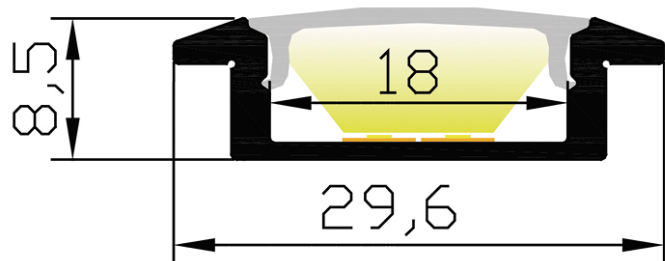

## Caractéristiques techniques

LARGEUR	22,6mm
LARGEUR INTÉRIEURE	18,0mm
HAUTEUR	8,5mm
MATIÈRE	Aluminium
ACCESSOIRE INCLUS	Diffuseur
CONDITIONNEMENT	1

## Références

NOM COMMERCIAL RÉF. CONSTRUCTEUR	LONGUEUR	TYPE DE CAPOT	COULEUR DU PRODUIT
<b>PR1046B-BLANC</b> ENG0300000000335	2m	Opaque	Blanc
<b>PR1046B-BLANC-SP</b> ENG0310000000299	Sur-mesure	Opaque	Blanc