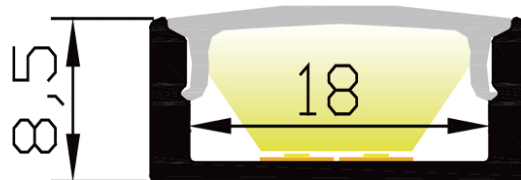

## Caractéristiques techniques

LARGEUR	22,6mm
LARGEUR INTÉRIEURE	18,0mm
HAUTEUR	8,5mm
MATIÈRE	Aluminium
ACCESSOIRE INCLUS	Diffuseur
CONDITIONNEMENT	1, 1 pièce

## Références

NOM COMMERCIAL RÉF. CONSTRUCTEUR	LONGUEUR	TYPE DE CAPOT	COULEUR DU PRODUIT
<b>PR1045T-NOIR</b> ENG0300000000334	2m	Transparent	Noir
<b>PR1045T-NOIR-SP</b> ENG0310000000298	Sur-mesure	Transparent	Noir