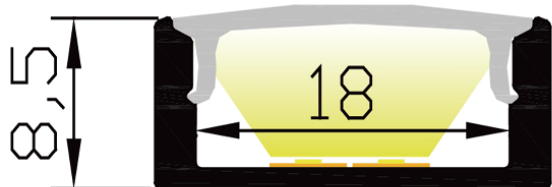

PR1045T-NOIR

Caractéristiques techniques

LARGEUR	22,6mm
LARGEUR INTÉRIEURE	18,0mm
HAUTEUR	8,5mm
MATIÈRE	Aluminum
ACCESSOIRE INCLUS	Diffuseur
CONDITIONNEMENT	1, 1 pièce

Références

NOM COMMERCIAL RÉF. CONSTRUCTEUR	LONGUEUR	TYPE DE CAPOT	COULEUR DU PRODUIT
PR1045T-NOIR ENG0300000000334	2m	Transparent	Noir
PR1045T-NOIR-SP ENG0310000000298	Sur-mesure	Transparent	Noir