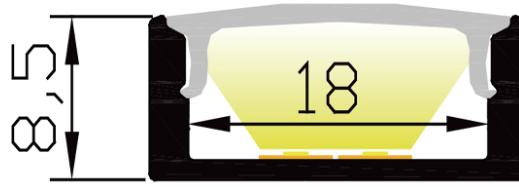

PR1045T-NOIR

Caractéristiques techniques

LARGEUR	22,6mm
LARGEUR INTÉRIEURE	18,0mm
HAUTEUR	8,5mm
MATIÈRE	Aluminum
ACCESSOIRE INCLUS	Diffuseur
CONDITIONNEMENT	1, 1 pièce

Références

NOM COMMERCIAL RÉF. CONSTRUCTEUR	LONGUEUR	TYPE DE CAPOT	COULEUR DU PRODUIT
PR1045T-NOIR ENG0300000000334	2m	Transparent	Noir
PR1045T-NOIR-SP ENG0310000000298	Sur-mesure	Transparent	Noir