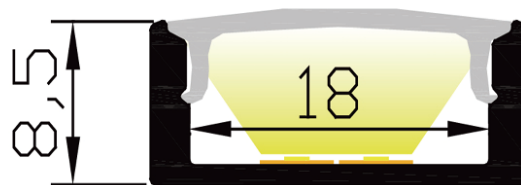

PR1045T-NOIR

Caractéristiques techniques

LARGEUR	22,6mm
LARGEUR INTÉRIEURE	18,0mm
HAUTEUR	8,5mm
MATIÈRE	Aluminium
ACCESSOIRE INCLUS	Diffuseur
CONDITIONNEMENT	1, 1 pièce

Références

NOM COMMERCIAL RÉF. CONSTRUCTEUR	LONGUEUR	TYPE DE CAPOT	COULEUR DU PRODUIT
PR1045T-NOIR ENG0300000000334	2m	Transparent	Noir
PR1045T-NOIR-SP ENG0310000000298	Sur-mesure	Transparent	Noir