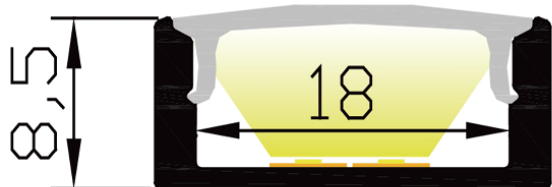

## Caractéristiques techniques

LARGEUR	22,6mm
LARGEUR INTÉRIEURE	18,0mm
HAUTEUR	8,5mm
MATIÈRE	Aluminum
ACCESSOIRE INCLUS	Diffuseur
CONDITIONNEMENT	1

## Références

NOM COMMERCIAL RÉF. CONSTRUCTEUR	LONGUEUR	TYPE DE CAPOT	COULEUR DU PRODUIT
<b>PR1045T-BLANC</b> ENG0300000000332	2m	Transparent	Blanc
<b>PR1045T-BLANC-SP</b> ENG0310000000296	Sur-mesure	Transparent	Blanc