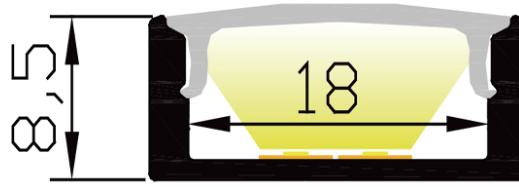

## Caractéristiques techniques

LARGEUR	22,6mm
LARGEUR INTÉRIEURE	18,0mm
HAUTEUR	8,5mm
MATIÈRE	Aluminum
ACCESSOIRE INCLUS	Diffuseur
CONDITIONNEMENT	1

## Références

NOM COMMERCIAL RÉF. CONSTRUCTEUR	LONGUEUR	TYPE DE CAPOT	COULEUR DU PRODUIT
<b>PR1045T-BLANC</b> ENG0300000000332	2m	Transparent	Blanc
<b>PR1045T-BLANC-SP</b> ENG0310000000296	Sur-mesure	Transparent	Blanc