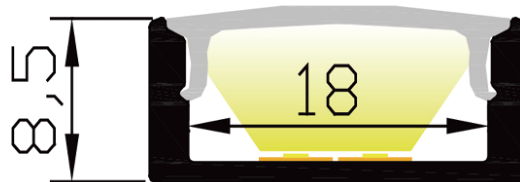

PR1045O-NOIR

Caractéristiques techniques

LARGEUR	22,6mm
LARGEUR INTÉRIEURE	18,0mm
HAUTEUR	8,5mm
MATIÈRE	Aluminium
ACCESSOIRE INCLUS	Diffuseur
CONDITIONNEMENT	1

Références

NOM COMMERCIAL RÉF. CONSTRUCTEUR	LONGUEUR	TYPE DE CAPOT	COULEUR DU PRODUIT
PR10450-NOIR ENG0300000000331	2m	Opale	Noir
PR10450-NOIR-SP ENG0310000000295	Sur-mesure	Opale	Noir

Accessoires associés non inclus

NOM COMMERCIAL RÉF. CONSTRUCTEUR	DESCRIPTION	COULEUR	MATIERE	ILLUSTRATION
PR1045-1NOIR ENG0309901000251	PR1045 BOUCHONS NOIR VENDU PAR 2	Noir	Plastique	