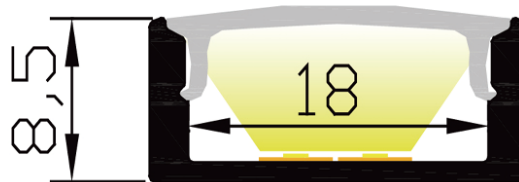

## Caractéristiques techniques

LARGEUR	22,6mm
LARGEUR INTÉRIEURE	18,0mm
HAUTEUR	8,5mm
MATIÈRE	Aluminium
ACCESSOIRE INCLUS	Diffuseur
CONDITIONNEMENT	1, 1 pièce

## Références

NOM COMMERCIAL RÉF. CONSTRUCTEUR	LONGUEUR	TYPE DE CAPOT	COULEUR DU PRODUIT
<b>PR10450-NOIR</b> ENG0300000000331	2m	Opale	Noir
<b>PR10450-NOIR-SP</b> ENG0310000000295	Sur-mesure	Opale	Noir