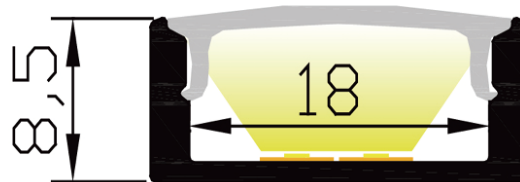

PR1045O-GRIS

Caractéristiques techniques

LARGEUR	22,6mm
LARGEUR INTÉRIEURE	18,0mm
HAUTEUR	8,5mm
MATIÈRE	Aluminium
ACCESSOIRE INCLUS	Diffuseur
CONDITIONNEMENT	1

Références

NOM COMMERCIAL RÉF. CONSTRUCTEUR	LONGUEUR	TYPE DE CAPOT	COULEUR DU PRODUIT
PR10450-GRIS ENG0300000000330	2m	Opale	Gris