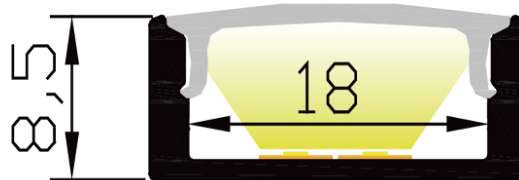

### Caractéristiques techniques

LARGEUR	22,6mm
LARGEUR INTÉRIEURE	18,0mm
HAUTEUR	8,5mm
MATIÈRE	Aluminium
ACCESSOIRE INCLUS	Diffuseur
CONDITIONNEMENT	1

## Références

NOM COMMERCIAL RÉF. CONSTRUCTEUR	LONGUEUR	TYPE DE CAPOT	COULEUR DU PRODUIT
<b>PR10450-GRIS</b> ENG0300000000330	2m	Opale	Gris