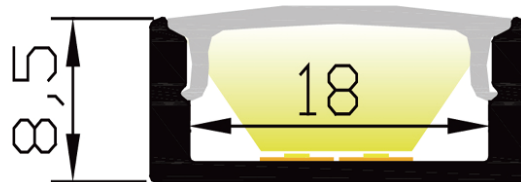

PR1045O-GRIS

Caractéristiques techniques

LARGEUR	22,6mm
LARGEUR INTÉRIEURE	18,0mm
HAUTEUR	8,5mm
MATIÈRE	Aluminium
ACCESSOIRE INCLUS	Diffuseur
CONDITIONNEMENT	1

Références

NOM COMMERCIAL RÉF. CONSTRUCTEUR	LONGUEUR	TYPE DE CAPOT	COULEUR DU PRODUIT
PR10450-GRIS ENG0300000000330	2m	Opale	Gris