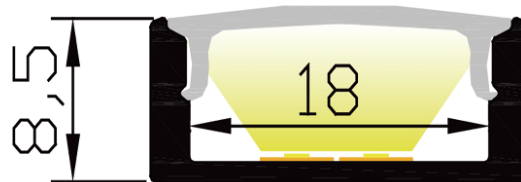

PR1045O-BLANC

Caractéristiques techniques

LARGEUR	22,6mm
LARGEUR INTÉRIEURE	18,0mm
HAUTEUR	8,5mm
MATIÈRE	Aluminium
ACCESSOIRE INCLUS	Diffuseur
CONDITIONNEMENT	1

Références

NOM COMMERCIAL RÉF. CONSTRUCTEUR	LONGUEUR	TYPE DE CAPOT	COULEUR DU PRODUIT
PR1045O-BLANC ENG0300000000329	2m	Opale	Blanc

Accessoires associés non inclus

NOM COMMERCIAL RÉF. CONSTRUCTEUR	DESCRIPTION	COULEUR	MATIERE	ILLUSTRATION
PR1045-1BLANC ENG0309901000249	PR1045 BOUCHONS BLANC VENDU PAR 2	Blanc	Plastique	