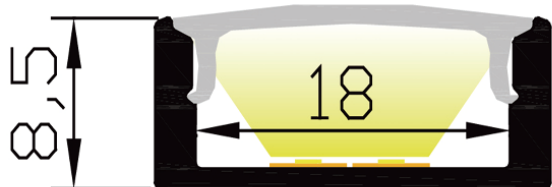

PR1045N-NOIR

Caractéristiques techniques

LARGEUR	22,6mm
LARGEUR INTÉRIEURE	18,0mm
HAUTEUR	8,5mm
MATIÈRE	Aluminum
ACCESSOIRE INCLUS	Diffuseur
CONDITIONNEMENT	1, 1 pièce

Références

NOM COMMERCIAL RÉF. CONSTRUCTEUR	LONGUEUR	TYPE DE CAPOT	COULEUR DU PRODUIT
PR1045N-NOIR ENG0300000000327	2m	Noir	Noir
PR1045N-NOIR-SP ENG0310000000293	Sur-mesure	Noir	Noir