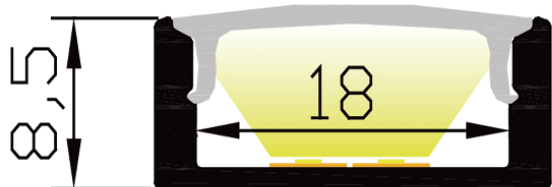

PR1045N-NOIR

Caractéristiques techniques

| | |
|--------------------|------------|
| LARGEUR | 22,6mm |
| LARGEUR INTÉRIEURE | 18,0mm |
| HAUTEUR | 8,5mm |
| MATIÈRE | Aluminum |
| ACCESSOIRE INCLUS | Diffuseur |
| CONDITIONNEMENT | 1, 1 pièce |

Références

| NOM COMMERCIAL RÉF. CONSTRUCTEUR | LONGUEUR | TYPE DE CAPOT | COULEUR DU PRODUIT |
|--|------------|---------------|-----------------------|
| PR1045N-NOIR ENG0300000000327 | 2m | Noir | Noir |
| PR1045N-NOIR-SP ENG0310000000293 | Sur-mesure | Noir | Noir |