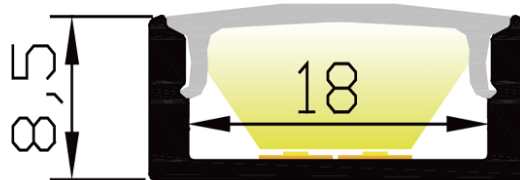

PR1045N-NOIR

Caractéristiques techniques

| | |
|--------------------|------------|
| LARGEUR | 22,6mm |
| LARGEUR INTÉRIEURE | 18,0mm |
| HAUTEUR | 8,5mm |
| MATIÈRE | Aluminum |
| ACCESSOIRE INCLUS | Diffuseur |
| CONDITIONNEMENT | 1, 1 pièce |

Références

| NOM COMMERCIAL RÉF. CONSTRUCTEUR | LONGUEUR | TYPE DE CAPOT | COULEUR DU PRODUIT |
|--|------------|---------------|-----------------------|
| PR1045N-NOIR ENG0300000000327 | 2m | Noir | Noir |
| PR1045N-NOIR-SP ENG0310000000293 | Sur-mesure | Noir | Noir |