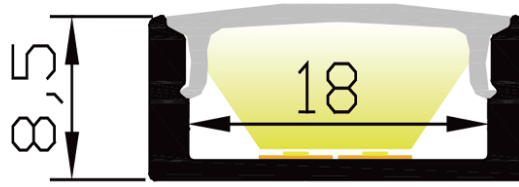

PR1045N-NOIR

Caractéristiques techniques

LARGEUR	22,6mm
LARGEUR INTÉRIEURE	18,0mm
HAUTEUR	8,5mm
MATIÈRE	Aluminum
ACCESSOIRE INCLUS	Diffuseur
CONDITIONNEMENT	1, 1 pièce

Références

NOM COMMERCIAL RÉF. CONSTRUCTEUR	LONGUEUR	TYPE DE CAPOT	COULEUR DU PRODUIT
PR1045N-NOIR ENG0300000000327	2m	Noir	Noir
PR1045N-NOIR-SP ENG0310000000293	Sur-mesure	Noir	Noir