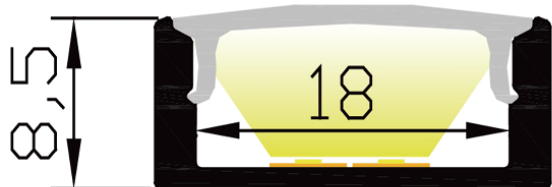

PR1045N-NOIR

Caractéristiques techniques

LARGEUR	22,6mm
LARGEUR INTÉRIEURE	18,0mm
HAUTEUR	8,5mm
MATIÈRE	Aluminium
ACCESSOIRE INCLUS	Diffuseur
CONDITIONNEMENT	1

Références

NOM COMMERCIAL RÉF. CONSTRUCTEUR	LONGUEUR	TYPE DE CAPOT	COULEUR DU PRODUIT
PR1045N-NOIR ENG0300000000327	2m	Noir	Noir
PR1045N-NOIR-SP ENG0310000000293	Sur-mesure	Noir	Noir

Accessoires associés non inclus

NOM COMMERCIAL RÉF. CONSTRUCTEUR	DESCRIPTION	COULEUR	MATIERE	ILLUSTRATION
PR1045-1NOIR ENG0309901000251	PR1045 BOUCHONS NOIR VENDU PAR 2	Noir	Plastique	