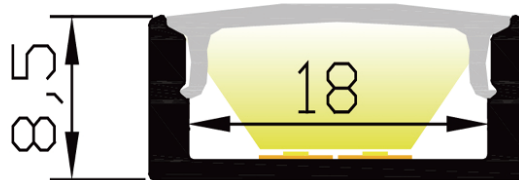

PR1045N-NOIR

Caractéristiques techniques

LARGEUR	22,6mm
LARGEUR INTÉRIEURE	18,0mm
HAUTEUR	8,5mm
MATIÈRE	Aluminum
ACCESSOIRE INCLUS	Diffuseur
CONDITIONNEMENT	1, 1 pièce

Références

NOM COMMERCIAL RÉF. CONSTRUCTEUR	LONGUEUR	TYPE DE CAPOT	COULEUR DU PRODUIT
PR1045N-NOIR ENG0300000000327	2m	Noir	Noir
PR1045N-NOIR-SP ENG0310000000293	Sur-mesure	Noir	Noir