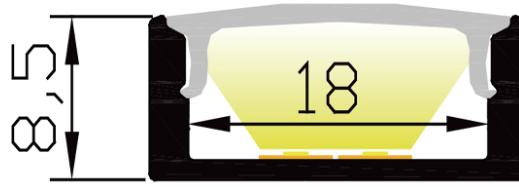

PR1045N-NOIR

Caractéristiques techniques

LARGEUR	22,6mm
LARGEUR INTÉRIEURE	18,0mm
HAUTEUR	8,5mm
MATIÈRE	Aluminium
ACCESSOIRE INCLUS	Diffuseur
CONDITIONNEMENT	1

Références

NOM COMMERCIAL RÉF. CONSTRUCTEUR	LONGUEUR	TYPE DE CAPOT	COULEUR DU PRODUIT
PR1045N-NOIR ENG0300000000327	2m	Noir	Noir
PR1045N-NOIR-SP ENG0310000000293	Sur-mesure	Noir	Noir

Accessoires associés non inclus

NOM COMMERCIAL RÉF. CONSTRUCTEUR	DESCRIPTION	COULEUR	MATIERE	ILLUSTRATION
PR1045-1NOIR ENG0309901000251	PR1045 BOUCHONS NOIR VENDU PAR 2	Noir	Plastique	