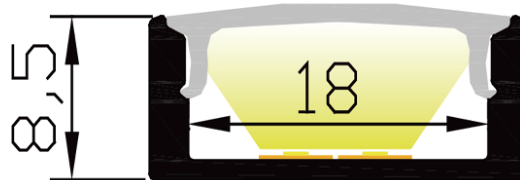

## Caractéristiques techniques

LARGEUR	22,6mm
LARGEUR INTÉRIEURE	18,0mm
HAUTEUR	8,5mm
MATIÈRE	Aluminium
ACCESSOIRE INCLUS	Diffuseur
CONDITIONNEMENT	1 pièce

## Références

NOM COMMERCIAL RÉF. CONSTRUCTEUR	LONGUEUR	TYPE DE CAPOT	COULEUR DU PRODUIT
<b>PR1045N-GRIS-SP</b> ENG0310000000292	Sur-mesure	Noir	Gris