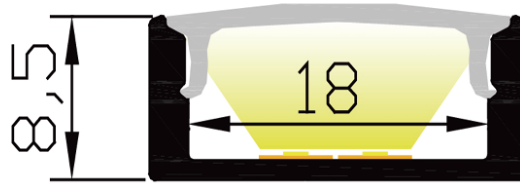

## Caractéristiques techniques

LARGEUR	22,6mm
LARGEUR INTÉRIEURE	18,0mm
HAUTEUR	8,5mm
MATIÈRE	Aluminum
ACCESSOIRE INCLUS	Diffuseur
CONDITIONNEMENT	1 pièce

## Références

NOM COMMERCIAL RÉF. CONSTRUCTEUR	LONGUEUR	TYPE DE CAPOT	COULEUR DU PRODUIT
<b>PR1045N-GRIS-SP</b> ENG031000000292	Sur-mesure	Noir	Gris