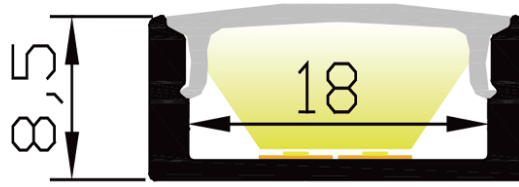

## Caractéristiques techniques

LARGEUR	22,6mm
LARGEUR INTÉRIEURE	18,0mm
HAUTEUR	8,5mm
MATIÈRE	Aluminum
ACCESSOIRE INCLUS	Diffuseur
CONDITIONNEMENT	1 pièce

## Références

NOM COMMERCIAL RÉF. CONSTRUCTEUR	LONGUEUR	TYPE DE CAPOT	COULEUR DU PRODUIT
<b>PR1045N-GRIS-SP</b> ENG031000000292	Sur-mesure	Noir	Gris