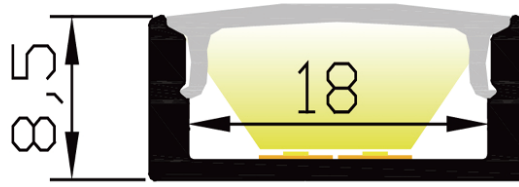

PR1045N-GRIS

Caractéristiques techniques

| | |
|--------------------|-----------|
| LARGEUR | 22,6mm |
| LARGEUR INTÉRIEURE | 18,0mm |
| HAUTEUR | 8,5mm |
| MATIÈRE | Aluminum |
| ACCESSOIRE INCLUS | Diffuseur |
| CONDITIONNEMENT | 1 pièce |

Références

| NOM COMMERCIAL RÉF. CONSTRUCTEUR | LONGUEUR | TYPE DE CAPOT | COULEUR DU PRODUIT |
|---|------------|---------------|-----------------------|
| PR1045N-GRIS-SP ENG031000000292 | Sur-mesure | Noir | Gris |