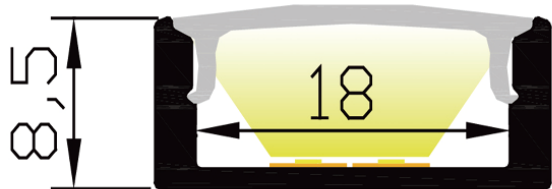

## Caractéristiques techniques

LARGEUR	22,6mm
LARGEUR INTÉRIEURE	18,0mm
HAUTEUR	8,5mm
MATIÈRE	Aluminium
ACCESSOIRE INCLUS	Diffuseur
CONDITIONNEMENT	1 pièce