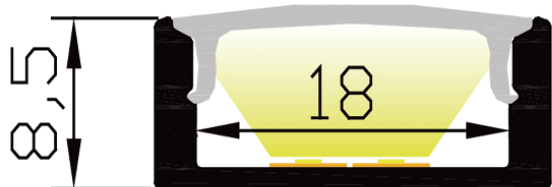

PR1045N-GRIS

Caractéristiques techniques

| | |
|--------------------|-----------|
| LARGEUR | 22,6mm |
| LARGEUR INTÉRIEURE | 18,0mm |
| HAUTEUR | 8,5mm |
| MATIÈRE | Aluminum |
| ACCESSOIRE INCLUS | Diffuseur |
| CONDITIONNEMENT | 1 pièce |

Références

| NOM COMMERCIAL RÉF. CONSTRUCTEUR | LONGUEUR | TYPE DE CAPOT | COULEUR DU PRODUIT |
|---|------------|---------------|-----------------------|
| PR1045N-GRIS-SP ENG031000000292 | Sur-mesure | Noir | Gris |