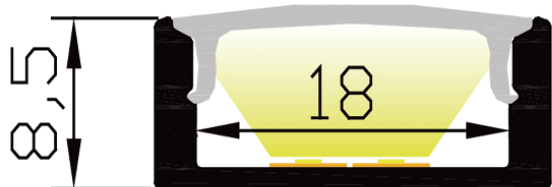

## Caractéristiques techniques

LARGEUR	22,6mm
LARGEUR INTÉRIEURE	18,0mm
HAUTEUR	8,5mm
MATIÈRE	Aluminum
ACCESSOIRE INCLUS	Diffuseur
CONDITIONNEMENT	1 pièce

## Références

NOM COMMERCIAL RÉF. CONSTRUCTEUR	LONGUEUR	TYPE DE CAPOT	COULEUR DU PRODUIT
<b>PR1045N-GRIS-SP</b> ENG031000000292	Sur-mesure	Noir	Gris