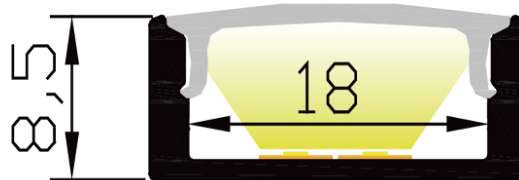

## Caractéristiques techniques

LARGEUR	22,6mm
LARGEUR INTÉRIEURE	18,0mm
HAUTEUR	8,5mm
MATIÈRE	Aluminum
ACCESSOIRE INCLUS	Diffuseur
CONDITIONNEMENT	1, 1 pièce

## Références

NOM COMMERCIAL RÉF. CONSTRUCTEUR	LONGUEUR	TYPE DE CAPOT	COULEUR DU PRODUIT
<b>PR1045B-NOIR</b> ENG0300000000325	2m	Opaque	Noir
<b>PR1045B-NOIR-SP</b> ENG0310000000289	Sur-mesure	Opaque	Noir