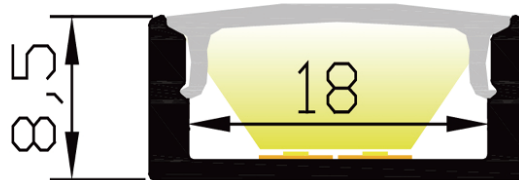

PR1045B-NOIR

Caractéristiques techniques

LARGEUR	22,6mm
LARGEUR INTÉRIEURE	18,0mm
HAUTEUR	8,5mm
MATIÈRE	Aluminum
ACCESSOIRE INCLUS	Diffuseur
CONDITIONNEMENT	1, 1 pièce

Références

NOM COMMERCIAL RÉF. CONSTRUCTEUR	LONGUEUR	TYPE DE CAPOT	COULEUR DU PRODUIT
PR1045B-NOIR ENG0300000000325	2m	Opaque	Noir
PR1045B-NOIR-SP ENG0310000000289	Sur-mesure	Opaque	Noir