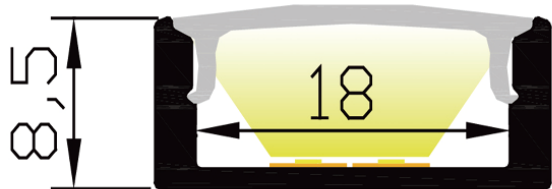

## Caractéristiques techniques

LARGEUR	22,6mm
LARGEUR INTÉRIEURE	18,0mm
HAUTEUR	8,5mm
MATIÈRE	Aluminum
ACCESSOIRE INCLUS	Diffuseur
CONDITIONNEMENT	1, 1 pièce