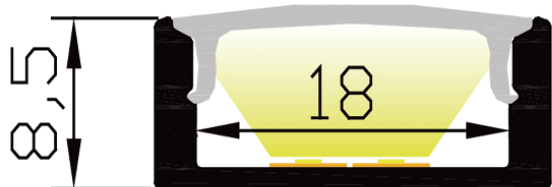

PR1045B-NOIR

Caractéristiques techniques

LARGEUR	22,6mm
LARGEUR INTÉRIEURE	18,0mm
HAUTEUR	8,5mm
MATIÈRE	Aluminium
ACCESSOIRE INCLUS	Diffuseur
CONDITIONNEMENT	1, 1 pièce

Références

NOM COMMERCIAL RÉF. CONSTRUCTEUR	LONGUEUR	TYPE DE CAPOT	COULEUR DU PRODUIT
PR1045B-NOIR ENG0300000000325	2m	Opaque	Noir
PR1045B-NOIR-SP ENG0310000000289	Sur-mesure	Opaque	Noir