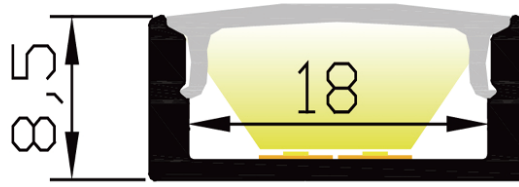

PR1045B-NOIR

Caractéristiques techniques

LARGEUR	22,6mm
LARGEUR INTÉRIEURE	18,0mm
HAUTEUR	8,5mm
MATIÈRE	Aluminium
ACCESSOIRE INCLUS	Diffuseur
CONDITIONNEMENT	1, 1 pièce

Références

NOM COMMERCIAL RÉF. CONSTRUCTEUR	LONGUEUR	TYPE DE CAPOT	COULEUR DU PRODUIT
PR1045B-NOIR ENG0300000000325	2m	Opaque	Noir
PR1045B-NOIR-SP ENG0310000000289	Sur-mesure	Opaque	Noir