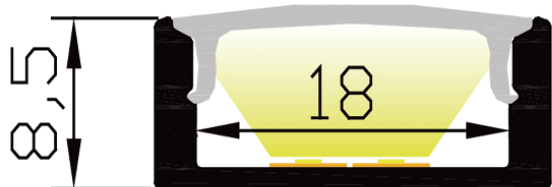

PR1045B-NOIR

Caractéristiques techniques

LARGEUR	22,6mm
LARGEUR INTÉRIEURE	18,0mm
HAUTEUR	8,5mm
MATIÈRE	Aluminum
ACCESSOIRE INCLUS	Diffuseur
CONDITIONNEMENT	1, 1 pièce

Références

NOM COMMERCIAL RÉF. CONSTRUCTEUR	LONGUEUR	TYPE DE CAPOT	COULEUR DU PRODUIT
PR1045B-NOIR ENG0300000000325	2m	Opaque	Noir
PR1045B-NOIR-SP ENG0310000000289	Sur-mesure	Opaque	Noir