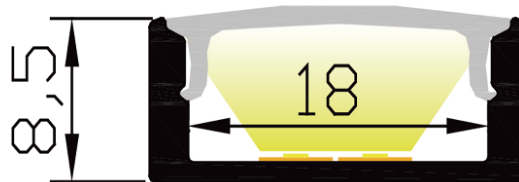

## Caractéristiques techniques

LARGEUR	22,6mm
LARGEUR INTÉRIEURE	18,0mm
HAUTEUR	8,5mm
MATIÈRE	Aluminum
ACCESSOIRE INCLUS	Diffuseur
CONDITIONNEMENT	1, 1 pièce

## Références

NOM COMMERCIAL RÉF. CONSTRUCTEUR	LONGUEUR	TYPE DE CAPOT	COULEUR DU PRODUIT
<b>PR1045B-GRIS</b> ENG0300000000323	2m	Opaque	Gris
<b>PR1045B-GRIS-SP</b> ENG0310000000287	Sur-mesure	Opaque	Gris