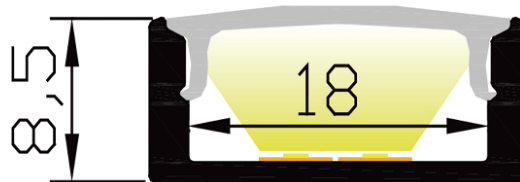

PR1045B-GRIS

Caractéristiques techniques

LARGEUR	22,6mm
LARGEUR INTÉRIEURE	18,0mm
HAUTEUR	8,5mm
MATIÈRE	Aluminum
ACCESSOIRE INCLUS	Diffuseur
CONDITIONNEMENT	1, 1 pièce

Références

NOM COMMERCIAL RÉF. CONSTRUCTEUR	LONGUEUR	TYPE DE CAPOT	COULEUR DU PRODUIT
PR1045B-GRIS ENG0300000000323	2m	Opaque	Gris
PR1045B-GRIS-SP ENG0310000000287	Sur-mesure	Opaque	Gris