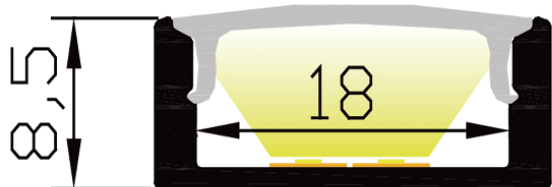

PR1045B-GRIS

Caractéristiques techniques

LARGEUR	22,6mm
LARGEUR INTÉRIEURE	18,0mm
HAUTEUR	8,5mm
MATIÈRE	Aluminum
ACCESSOIRE INCLUS	Diffuseur
CONDITIONNEMENT	1, 1 pièce

Références

NOM COMMERCIAL RÉF. CONSTRUCTEUR	LONGUEUR	TYPE DE CAPOT	COULEUR DU PRODUIT
PR1045B-GRIS ENG0300000000323	2m	Opaque	Gris
PR1045B-GRIS-SP ENG0310000000287	Sur-mesure	Opaque	Gris