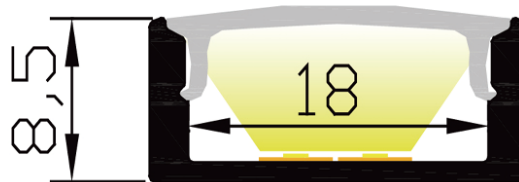

## Caractéristiques techniques

LARGEUR	22,6mm
LARGEUR INTÉRIEURE	18,0mm
HAUTEUR	8,5mm
MATIÈRE	Aluminium
ACCESSOIRE INCLUS	Diffuseur
CONDITIONNEMENT	1

## Références

NOM COMMERCIAL RÉF. CONSTRUCTEUR	LONGUEUR	TYPE DE CAPOT	COULEUR DU PRODUIT
<b>PR1045B-GRIS</b> ENG0300000000323	2m	Opaque	Gris
<b>PR1045B-GRIS-SP</b> ENG0310000000287	Sur-mesure	Opaque	Gris