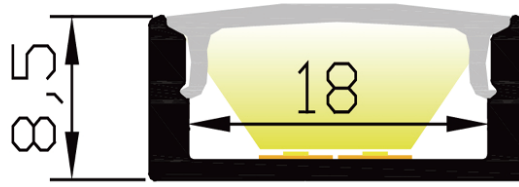

PR1045B-GRIS

Caractéristiques techniques

LARGEUR	22,6mm
LARGEUR INTÉRIEURE	18,0mm
HAUTEUR	8,5mm
MATIÈRE	Aluminum
ACCESSOIRE INCLUS	Diffuseur
CONDITIONNEMENT	1, 1 pièce

Références

NOM COMMERCIAL RÉF. CONSTRUCTEUR	LONGUEUR	TYPE DE CAPOT	COULEUR DU PRODUIT
PR1045B-GRIS ENG0300000000323	2m	Opaque	Gris
PR1045B-GRIS-SP ENG0310000000287	Sur-mesure	Opaque	Gris