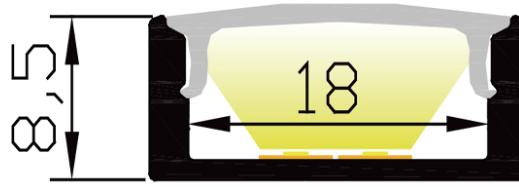

PR1045B-BLANC

Caractéristiques techniques

LARGEUR	22,6mm
LARGEUR INTÉRIEURE	18,0mm
HAUTEUR	8,5mm
MATIÈRE	Aluminum
ACCESSOIRE INCLUS	Diffuseur
CONDITIONNEMENT	1

Références

NOM COMMERCIAL RÉF. CONSTRUCTEUR	LONGUEUR	TYPE DE CAPOT	COULEUR DU PRODUIT
PR1045B-BLANC ENG0300000000322	2m	Opaque	Blanc
PR1045B-BLANC-SP ENG0310000000286	Sur-mesure	Opaque	Blanc