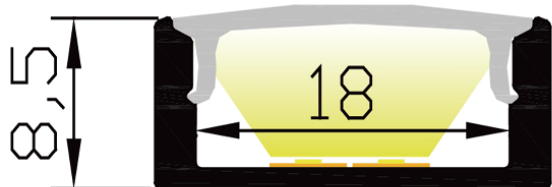

PR1045B-BLANC

Caractéristiques techniques

LARGEUR	22,6mm
LARGEUR INTÉRIEURE	18,0mm
HAUTEUR	8,5mm
MATIÈRE	Aluminum
ACCESSOIRE INCLUS	Diffuseur
CONDITIONNEMENT	1

Références

NOM COMMERCIAL RÉF. CONSTRUCTEUR	LONGUEUR	TYPE DE CAPOT	COULEUR DU PRODUIT
PR1045B-BLANC ENG0300000000322	2m	Opaque	Blanc
PR1045B-BLANC-SP ENG0310000000286	Sur-mesure	Opaque	Blanc