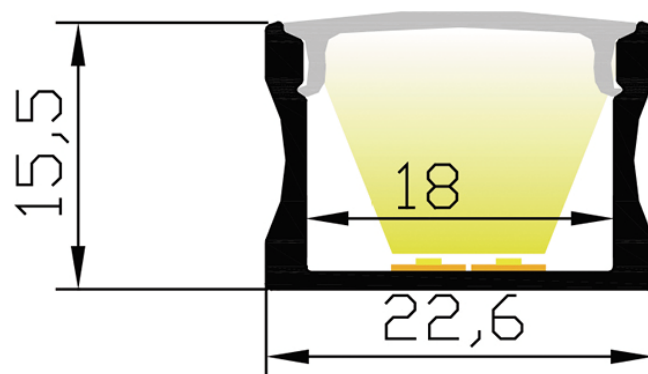

## PR1041T-NOIR

## Caractéristiques techniques

LARGEUR	22,6mm
LARGEUR INTÉRIEURE	18,0mm
HAUTEUR	8,5mm
MATIÈRE	Aluminium
ACCESSOIRE INCLUS	Diffuseur
CONDITIONNEMENT	1 pièce

## Références

NOM COMMERCIAL RÉF. CONSTRUCTEUR	LONGUEUR	TYPE DE CAPOT	COULEUR DU PRODUIT
<b>PR1041T-NOIR</b> ENG0300000000321	2m	Transparent	Noir
<b>PR1041T-NOIR-SP</b> ENG0310000000285	Sur-mesure	Transparent	Noir