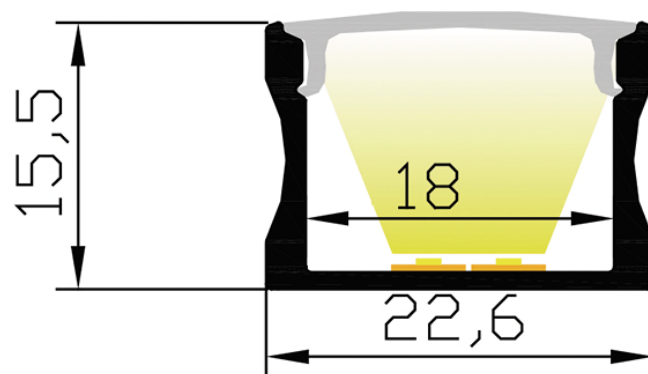

PR10410-NOIR

Caractéristiques techniques

LARGEUR	22,6mm
LARGEUR INTÉRIEURE	18,0mm
HAUTEUR	8,5mm
MATIÈRE	Aluminium
ACCESSOIRE INCLUS	Diffuseur
CONDITIONNEMENT	1

Références

NOM COMMERCIAL RÉF. CONSTRUCTEUR	LONGUEUR	TYPE DE CAPOT	COULEUR DU PRODUIT
PR1041O-NOIR ENG0300000000318	2m	Opale	Noir
PR1041O-NOIR-SP ENG0310000000282	Sur-mesure	Opale	Noir

Accessoires associés non inclus

NOM COMMERCIAL RÉF. CONSTRUCTEUR	DESCRIPTION	COULEUR	MATIERE	ILLUSTRATION
PR1041-2 ENG0309902000065	PR1041 CLIPS PLASTIQUE VENDU PAR 2	Transparent	Plastique	
PR1041-1NOIR ENG0309901000248	PR1041 BOUCHONS NOIR VENDU PAR 2	Noir	Plastique	