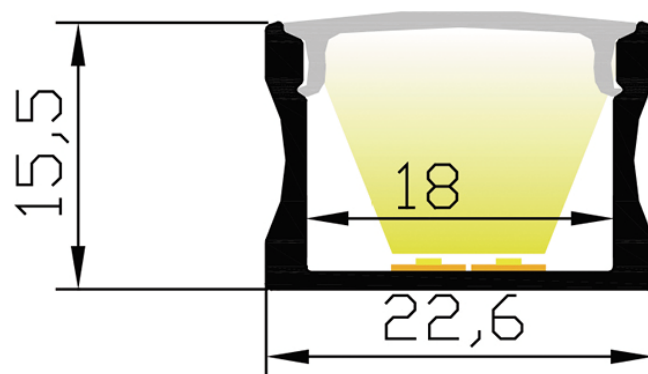

## PR1041O-NOIR

## Caractéristiques techniques

LARGEUR	22,6mm
LARGEUR INTÉRIEURE	18,0cm
HAUTEUR	8,5mm
MATIÈRE	Aluminum
ACCESSOIRE INCLUS	Diffuseur
CONDITIONNEMENT	1 pièce

## Références

NOM COMMERCIAL RÉF. CONSTRUCTEUR	LONGUEUR	TYPE DE CAPOT	COULEUR DU PRODUIT
<b>PR10410-NOIR</b> ENG0300000000318	2m	Opale	Noir
<b>PR10410-NOIR-SP</b> ENG0310000000282	Sur-mesure	Opale	Noir