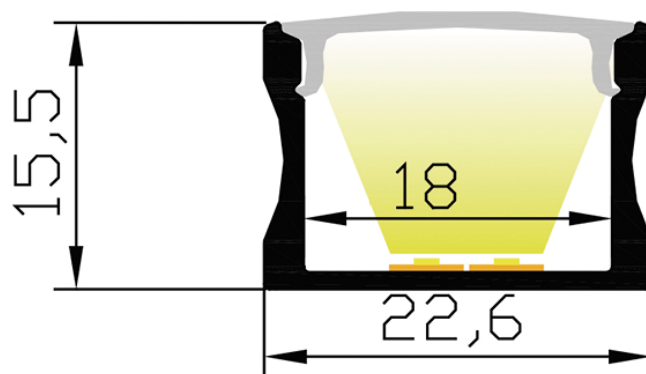

PR1041O-NOIR

Caractéristiques techniques

LARGEUR	22,6mm
LARGEUR INTÉRIEURE	18,0mm
HAUTEUR	8,5mm
MATIÈRE	Aluminium
ACCESSOIRE INCLUS	Diffuseur
CONDITIONNEMENT	1

Références

NOM COMMERCIAL RÉF. CONSTRUCTEUR	LONGUEUR	TYPE DE CAPOT	COULEUR DU PRODUIT
PR10410-NOIR ENG0300000000318	2m	Opale	Noir
PR10410-NOIR-SP ENG0310000000282	Sur-mesure	Opale	Noir