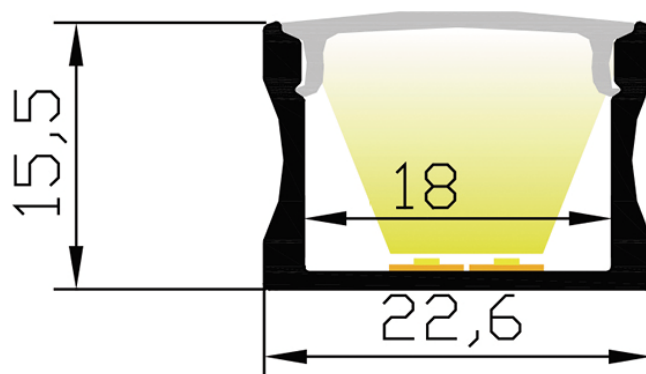

PR10410-NOIR

Caractéristiques techniques

LARGEUR	22,6mm
LARGEUR INTÉRIEURE	18,0mm
HAUTEUR	8,5mm
MATIÈRE	Aluminium
ACCESSOIRE INCLUS	Diffuseur
CONDITIONNEMENT	1

Références

NOM COMMERCIAL RÉF. CONSTRUCTEUR	LONGUEUR	TYPE DE CAPOT	COULEUR DU PRODUIT
PR10410-NOIR ENG0300000000318	2m	Opale	Noir
PR10410-NOIR-SP ENG0310000000282	Sur-mesure	Opale	Noir