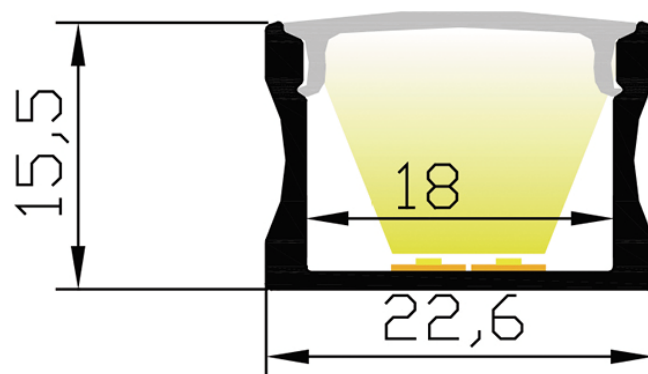

PR1041O-GRIS

Caractéristiques techniques

LARGEUR	22,6mm
LARGEUR INTÉRIEURE	18,0mm
HAUTEUR	8,5mm
MATIÈRE	Aluminium
ACCESSOIRE INCLUS	Diffuseur
CONDITIONNEMENT	1

Références

NOM COMMERCIAL RÉF. CONSTRUCTEUR	LONGUEUR	TYPE DE CAPOT	COULEUR DU PRODUIT
PR10410-GRIS ENG0300000000314	2m	Opale	Gris
PR10410-GRIS-SP ENG0310000000279	Sur-mesure	Opale	Gris