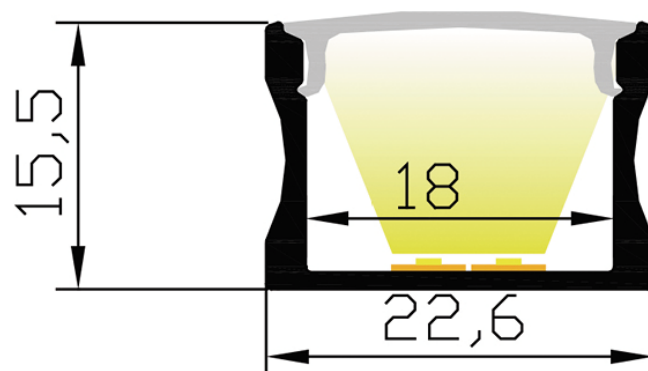

PR1041O-GRIS

Caractéristiques techniques

LARGEUR	22,6mm
LARGEUR INTÉRIEURE	18,0mm
HAUTEUR	8,5mm
MATIÈRE	Aluminium
ACCESSOIRE INCLUS	Diffuseur
CONDITIONNEMENT	1

Références

NOM COMMERCIAL RÉF. CONSTRUCTEUR	LONGUEUR	TYPE DE CAPOT	COULEUR DU PRODUIT
PR10410-GRIS ENG0300000000314	2m	Opale	Gris
PR10410-GRIS-SP ENG0310000000279	Sur-mesure	Opale	Gris