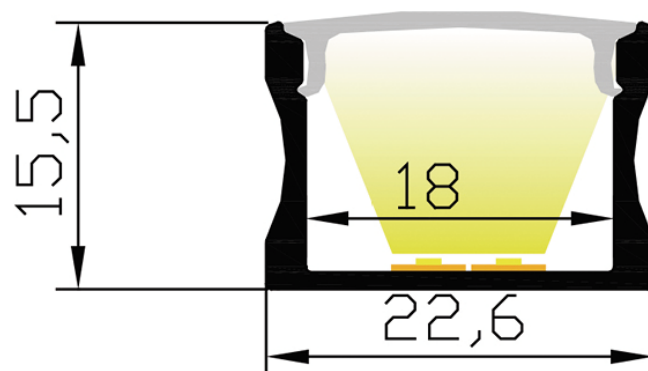

PR1041O-GRIS

Caractéristiques techniques

LARGEUR	22,6mm
LARGEUR INTÉRIEURE	18,0mm
HAUTEUR	8,5mm
MATIÈRE	Aluminium
ACCESSOIRE INCLUS	Diffuseur
CONDITIONNEMENT	1

Références

NOM COMMERCIAL RÉF. CONSTRUCTEUR	LONGUEUR	TYPE DE CAPOT	COULEUR DU PRODUIT
PR10410-GRIS ENG1200000000242	2m	Opale	Gris
PR10410-GRIS-SP ENG1200000000228	Sur-mesure	Opale	Gris

Accessoires associés non inclus

NOM COMMERCIAL RÉF. CONSTRUCTEUR	DESCRIPTION	COULEUR	MATIERE	ILLUSTRATION
PR1041-2 ENG0309902000065	PR1041 CLIPS PLASTIQUE VENDU PAR 2	Transparent	Plastique	
PR1041-1GRIS ENG0309901000247	PR1041 BOUCHONS GRIS VENDU PAR 2	Gris	Plastique	