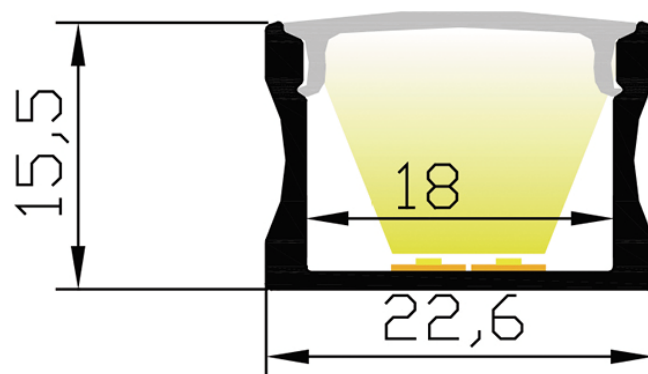

PR10410-GRIS

Caractéristiques techniques

LARGEUR	22,6mm
LARGEUR INTÉRIEURE	18,0cm
HAUTEUR	8,5mm
MATIÈRE	Aluminium
ACCESSOIRE INCLUS	Diffuseur
CONDITIONNEMENT	1 pièce

Références

NOM COMMERCIAL RÉF. CONSTRUCTEUR	LONGUEUR	TYPE DE CAPOT	COULEUR DU PRODUIT
PR10410-GRIS ENG0300000000314	2m	Opale	Gris
PR10410-GRIS-SP ENG0310000000279	Sur-mesure	Opale	Gris