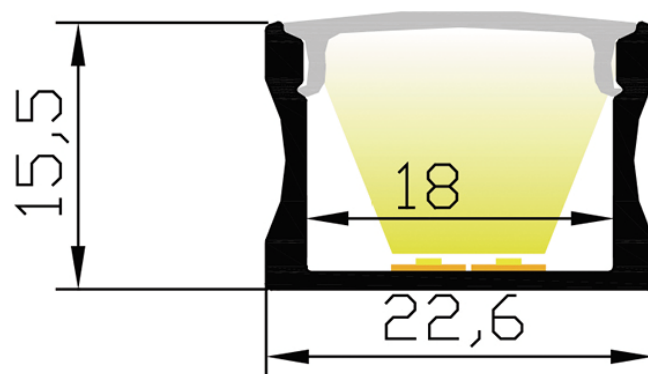

PR1041O-BLANC

Caractéristiques techniques

LARGEUR	22,6mm
LARGEUR INTÉRIEURE	18,0mm
HAUTEUR	8,5mm
MATIÈRE	Aluminium
ACCESSOIRE INCLUS	Diffuseur
CONDITIONNEMENT	1

Références

NOM COMMERCIAL RÉF. CONSTRUCTEUR	LONGUEUR	TYPE DE CAPOT	COULEUR DU PRODUIT
PR1041O-BLANC ENG0300000000317	2m	Opale	Blanc
PR1041O-BLANC-SP ENG0310000000278	Sur-mesure	Opale	Blanc