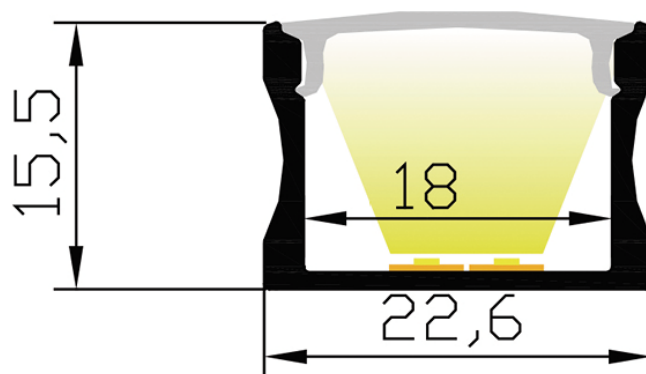

PR1041O-BLANC

Caractéristiques techniques

LARGEUR	22,6mm
LARGEUR INTÉRIEURE	18,0mm
HAUTEUR	8,5mm
MATIÈRE	Aluminium
ACCESSOIRE INCLUS	Diffuseur
CONDITIONNEMENT	1

Références

NOM COMMERCIAL RÉF. CONSTRUCTEUR	LONGUEUR	TYPE DE CAPOT	COULEUR DU PRODUIT
PR1041O-BLANC ENG0300000000317	2m	Opale	Blanc
PR1041O-BLANC-SP ENG0310000000278	Sur-mesure	Opale	Blanc