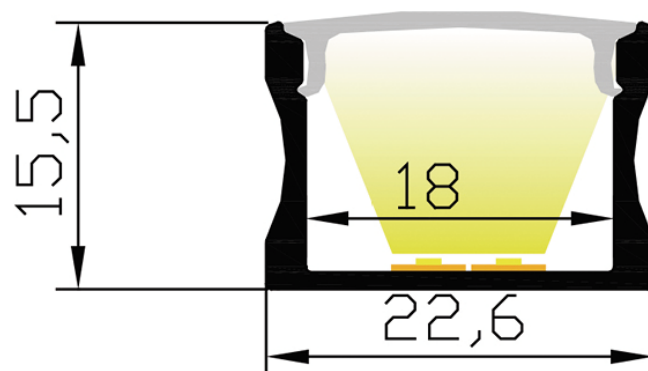

## Caractéristiques techniques

LARGEUR	22,6mm
LARGEUR INTÉRIEURE	18,0cm
HAUTEUR	8,5mm
MATIÈRE	Aluminium
ACCESSOIRE INCLUS	Diffuseur
CONDITIONNEMENT	1 pièce

## Références

NOM COMMERCIAL RÉF. CONSTRUCTEUR	LONGUEUR	TYPE DE CAPOT	COULEUR DU PRODUIT
<b>PR1041O-BLANC</b> ENG0300000000317	2m	Opale	Blanc
<b>PR1041O-BLANC-SP</b> ENG0310000000278	Sur-mesure	Opale	Blanc