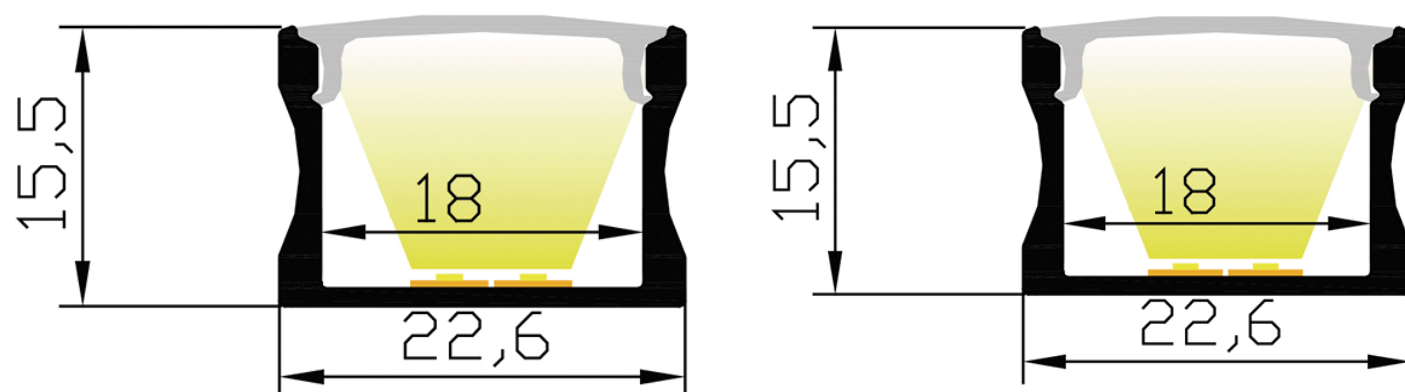

## PR1041N-NOIR

## Caractéristiques techniques

LARGEUR	22,6mm
LARGEUR INTÉRIEURE	18,0mm
HAUTEUR	8,5mm
MATIÈRE	Aluminium
ACCESSOIRE INCLUS	Diffuseur
CONDITIONNEMENT	1, 1 pièce

## Références

NOM COMMERCIAL RÉF. CONSTRUCTEUR	LONGUEUR	TYPE DE CAPOT	COULEUR DU PRODUIT
<b>PR1041N-NOIR</b> ENG0300000000315	2m	Noir	Noir
<b>PR1041N-NOIR-SP</b> ENG0310000000280	Sur-mesure	Noir	Noir