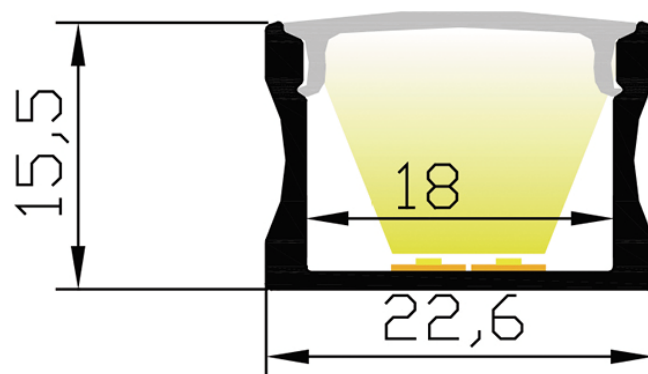

PR1041B-NOIR

Caractéristiques techniques

LARGEUR	22,6mm
LARGEUR INTÉRIEURE	18,0mm
HAUTEUR	8,5mm
MATIÈRE	Aluminium
ACCESSOIRE INCLUS	Diffuseur
CONDITIONNEMENT	1

Références

NOM COMMERCIAL RÉF. CONSTRUCTEUR	LONGUEUR	TYPE DE CAPOT	COULEUR DU PRODUIT
PR1041B-NOIR ENG0300000000312	2m	Opaque	Noir
PR1041B-NOIR-SP ENG0310000000325	Sur-mesure	Opaque	Noir