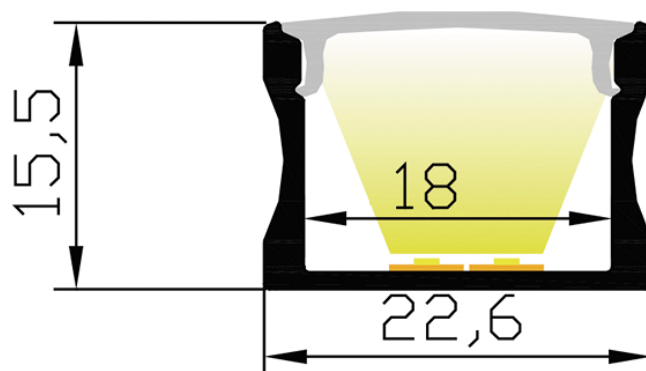

## PR1041B-BLANC

## Caractéristiques techniques

LARGEUR	22,6mm
LARGEUR INTÉRIEURE	18,0cm
HAUTEUR	8,5mm
MATIÈRE	Aluminium
ACCESSOIRE INCLUS	Diffuseur
CONDITIONNEMENT	1 pièce

## Références

NOM COMMERCIAL RÉF. CONSTRUCTEUR	LONGUEUR	TYPE DE CAPOT	COULEUR DU PRODUIT
<b>PR1041B-BLANC</b> ENG0300000000309	2m	Opaque	Blanc
<b>PR1041B-BLANC-SP</b> ENG0310000000274	Sur-mesure	Opaque	Blanc