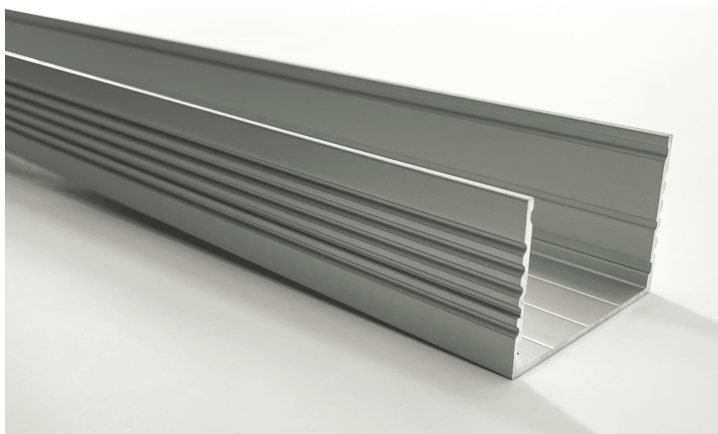

## PR1031-GRIS-SP

Profilé en saillie

### Caractéristiques techniques

MATIÈRE	Aluminium
CONDITIONNEMENT	1