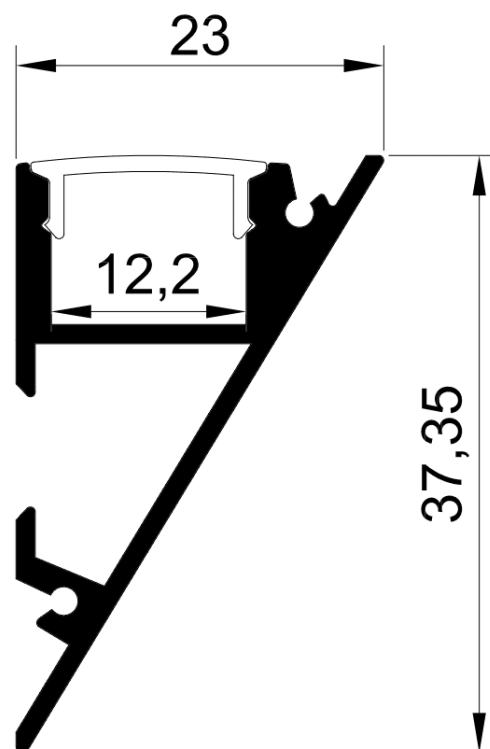

## PR1027-GRIS

Profilé corniche

## Caractéristiques techniques

LARGEUR	23,0mm
LARGEUR INTÉRIEURE	12,2mm
HAUTEUR	37,35mm
MATIÈRE	Aluminium
ACCESSOIRE INCLUS	Diffuseur
CONDITIONNEMENT	1

## Références

NOM COMMERCIAL RÉF. CONSTRUCTEUR	LONGUEUR	COULEUR DU PRODUIT
<b>PR1027-GRIS</b> ENG0300100000002	2,0m	Gris