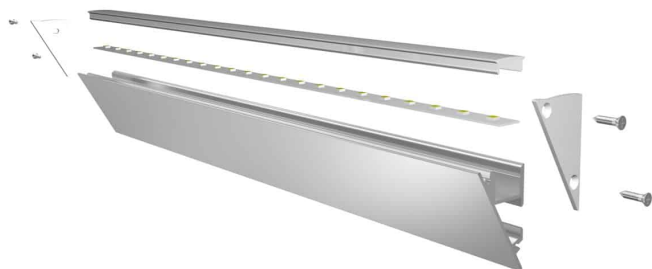

## PR1027-GRIS

Profilé corniche

## Caractéristiques techniques

LARGEUR	23,0mm
LARGEUR INTÉRIEURE	12,2mm
HAUTEUR	37,35mm
MATIÈRE	Aluminium
ACCESSOIRE INCLUS	Diffuseur
CONDITIONNEMENT	1