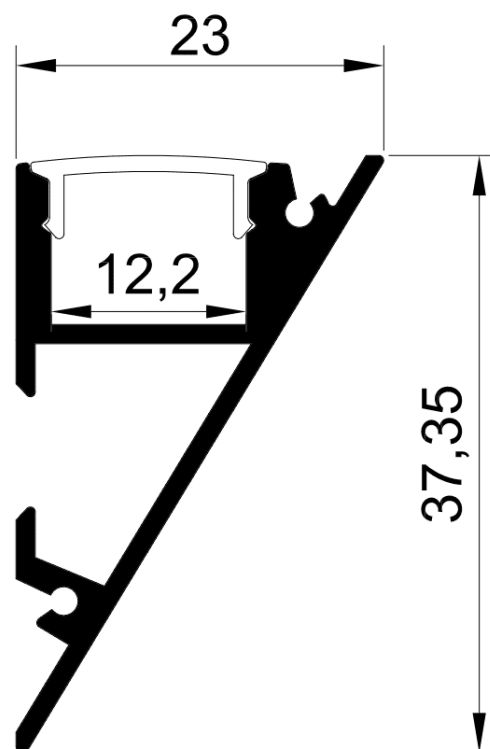

PR1027-GRIS

Profilé corniche

Caractéristiques techniques

LARGEUR	23,0mm
LARGEUR INTÉRIEURE	12,2mm
HAUTEUR	37,35mm
MATIÈRE	Aluminum
ACCESSOIRE INCLUS	Diffuseur
CONDITIONNEMENT	1

Références

NOM COMMERCIAL RÉF. CONSTRUCTEUR	LONGUEUR	COULEUR DU PRODUIT
PR1027-GRIS ENG0300100000002	2,0m	Gris

Accessoires associés non inclus

NOM COMMERCIAL RÉF. CONSTRUCTEUR	DESCRIPTION	COULEUR	MATIERE	ILLUSTRATION
PR1027-1GRIS ENG0309901000017	PR1027 BOUCHON DE FINITION GRIS VENDU PAR 2	Gris	Polycarbonate	
PR1027-2 ENG0309902000012	PR1027 CLIPS VENDU PAR 2 POUR FIXER LE PROFILE	Gris	Inox	