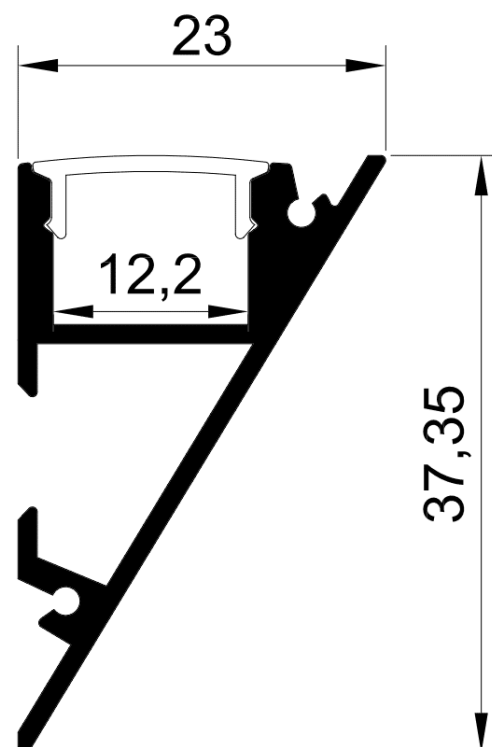

PR1027-GRIS

Profilé corniche

Caractéristiques techniques

LARGEUR	23,0mm
LARGEUR INTÉRIEURE	12,2mm
HAUTEUR	37,35mm
MATIÈRE	Aluminium
ACCESSOIRE INCLUS	Diffuseur
CONDITIONNEMENT	1 pièce

Références

NOM COMMERCIAL RÉF. CONSTRUCTEUR	LONGUEUR	COULEUR DU PRODUIT
PR1027-GRIS ENG0300100000002	2,0m	Gris

Accessoires associés non inclus

NOM COMMERCIAL RÉF. CONSTRUCTEUR	DESCRIPTION	COULEUR	MATIERE	ILLUSTRATION
PR1027-1GRIS ENG0309901000017	PR1027 BOUCHON DE FINITION GRIS VENDU PAR 2	Gris	Polycarbonate	
PR1027-2 ENG0309902000012	PR1027 CLIPS VENDU PAR 2 POUR FIXER LE PROFILE	Gris	Inox	