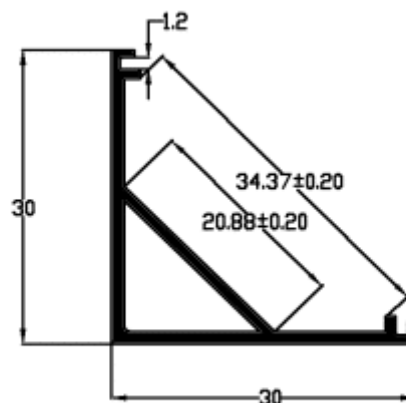

PR1024-GRIS

Profilé d'angle

Caractéristiques techniques

LARGEUR	30,0mm
LARGEUR INTÉRIEURE	20,88mm
HAUTEUR	30,0mm
MATIÈRE	Aluminium
ACCESSOIRE INCLUS	Diffuseur
CONDITIONNEMENT	1

Références

NOM COMMERCIAL RÉF. CONSTRUCTEUR	LONGUEUR	TYPE DE CAPOT	COULEUR DU PRODUIT
PR1024-GRIS ENG0300000000015	2,0m	Opale	Gris
PR1024-GRIS-SP ENG0310000000012	Sur-mesure	Opale	Gris