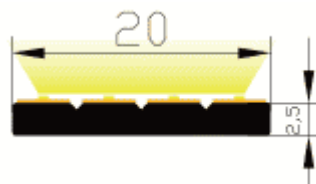

PR1018-GRIS

Profilé cintrable

Caractéristiques techniques

LARGEUR	20,0mm
LARGEUR INTÉRIEURE	20,0mm
HAUTEUR	2,5mm
MATIÈRE	Aluminium
CONDITIONNEMENT	1

Références

NOM COMMERCIAL RÉF. CONSTRUCTEUR	LONGUEUR	COULEUR DU PRODUIT
PR1018 ENG0300000000011	2,0m	Gris
PR1018SP ENG0310000000008	Sur-mesure	Gris