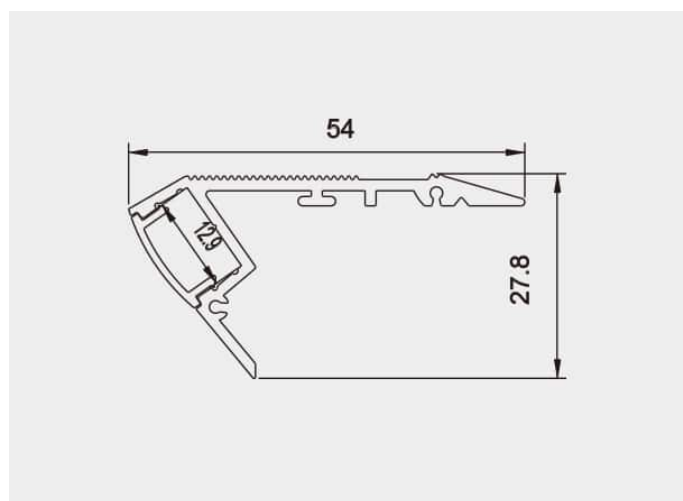

PR1015-GRIS

Profilé nez de marche

Caractéristiques techniques

LARGEUR	54,0mm
LARGEUR INTÉRIEURE	12,9mm
HAUTEUR	27,4mm
MATIÈRE	Aluminum
POIDS	0,7kg
ACCESSOIRE INCLUS	Diffuseur
CONDITIONNEMENT	1, 1 pièce

Références

NOM COMMERCIAL RÉF. CONSTRUCTEUR	LONGUEUR	TYPE DE CAPOT	COULEUR DU PRODUIT
PR1015 ENG0300200000002	2,0m	Opale	Gris
PR1015SP ENG0310200000002	Sur-mesure	Opale	Gris

Accessoires associés non inclus

NOM COMMERCIAL RÉF. CONSTRUCTEUR	DESCRIPTION	COULEUR	MATIERE	ILLUSTRATION
PR1015-1 ENG0309901000010	PR1015 BOUCHON GRIS VENDU PAR 2	Gris	Polycarbonate	