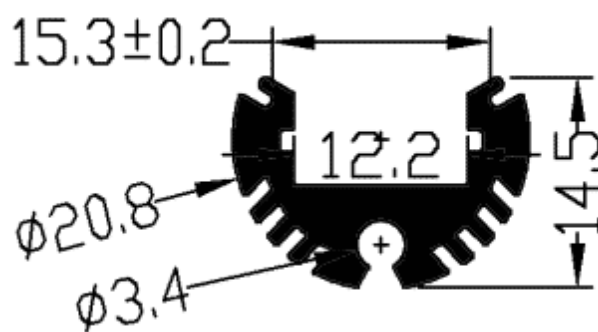

PR1013-GRIS

Profilé luminaire

Caractéristiques techniques

LARGEUR	20,8mm
LARGEUR INTÉRIEURE	12,2mm
HAUTEUR	20,6mm
MATIÈRE	Aluminium
POIDS	250g/m
ACCESSOIRE INCLUS	Diffuseur
CONDITIONNEMENT	1

Références

NOM COMMERCIAL RÉF. CONSTRUCTEUR	LONGUEUR	TYPE DE CAPOT	COULEUR DU PRODUIT
PR1013 ENG0300400000001	2,0m	Opale	Gris
PR1013SP ENG0310400000001	Sur-mesure	Opale	Gris

Accessoires associés non inclus

NOM COMMERCIAL RÉF. CONSTRUCTEUR	DESCRIPTION	COULEUR	MATIERE	ILLUSTRATION
PR1013-2 ENG0309902000007	PR1013 CLIPS VENDU PAR 2	Gris	Inox	
PR1013-1 ENG0309901000008	PR1013 BOUCHON GRIS VENDU PAR 2	Gris	Polycarbonate	