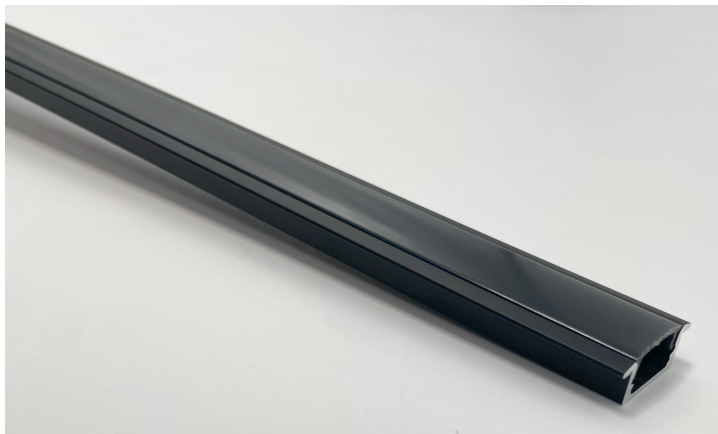

PR1006N-NOIR

Caractéristiques techniques

LARGEUR	24,8mm
LARGEUR INTÉRIEURE	11,2mm
HAUTEUR	14,79mm
MATIÈRE	Aluminium
POIDS	158g/m
ACCESSOIRE INCLUS	Diffuseur noir
CONDITIONNEMENT	1

Références

NOM COMMERCIAL RÉF. CONSTRUCTEUR	LONGUEUR	TYPE DE CAPOT	COULEUR DU PRODUIT
PR1006N-NOIR ENG0300000000256	2m	Noir	Noir
PR1006N-NOIR-3M ENG1200000000151	3,0m	Noir	Noir
PR1006N-NOIR-SP ENG0310000000220	Sur-mesure	Noir	Noir

Accessoires associés non inclus

NOM COMMERCIAL RÉF. CONSTRUCTEUR	DESCRIPTION	COULEUR	MATIERE	ILLUSTRATION
PR1006-2 ENG0309902000004	PR1006 CLIPS DE FIXATION VENDU PAR 2 COMPATIBLE PR1005	Gris	Inox	
PR1006-1NOIR ENG0309901000235	PR1006 BOUCHON NOIR VENDU PAR 2	Noir	Polycarbonate	