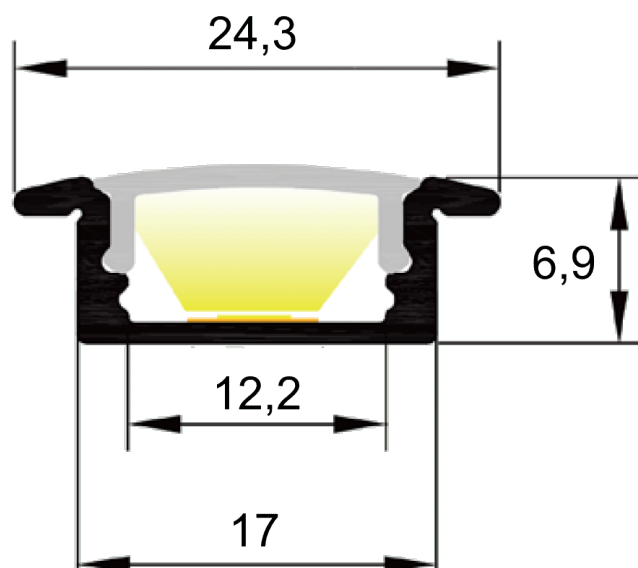

PR1006N-NOIR

Caractéristiques techniques

LARGEUR	24,8mm
LARGEUR INTÉRIEURE	11,2mm
HAUTEUR	14,79mm
MATIÈRE	Aluminium
POIDS	158g/m
ACCESSOIRE INCLUS	Diffuseur noir
CONDITIONNEMENT	1

Références

NOM COMMERCIAL RÉF. CONSTRUCTEUR	LONGUEUR	TYPE DE CAPOT	COULEUR DU PRODUIT
PR1006N-NOIR ENG0300000000256	2m	Noir	Noir
PR1006N-NOIR-3M ENG1200000000151	3,0m	Noir	Noir
PR1006N-NOIR-SP ENG0310000000220	Sur-mesure	Noir	Noir

Accessoires associés non inclus

NOM COMMERCIAL RÉF. CONSTRUCTEUR	DESCRIPTION	COULEUR	MATIERE	ILLUSTRATION
PR1006-2 ENG0309902000004	PR1006 CLIPS DE FIXATION VENDU PAR 2 COMPATIBLE PR1005	Gris	Inox	
PR1006-1NOIR ENG0309901000235	PR1006 BOUCHON NOIR VENDU PAR 2	Noir	Polycarbonate	