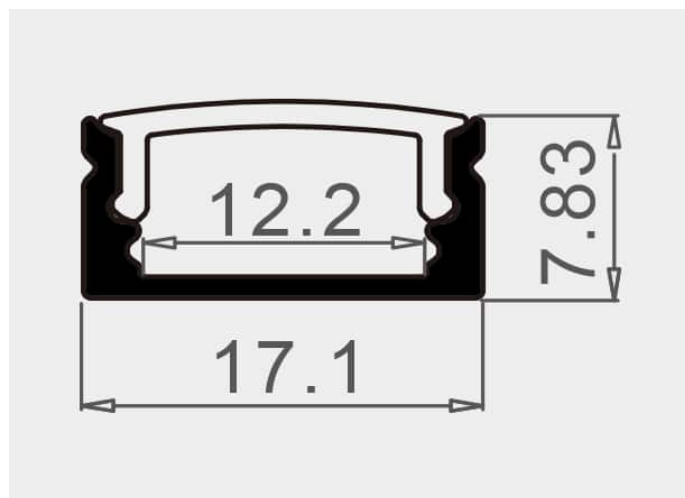

PR1005O-NOIR

Caractéristiques techniques

LARGEUR	17,1cm
LARGEUR INTÉRIEURE	12,2cm
HAUTEUR	0,783cm
MATIÈRE	Aluminum
ACCESSOIRE INCLUS	Diffuseur
CONDITIONNEMENT	1 pièce

Références

NOM COMMERCIAL RÉF. CONSTRUCTEUR	LONGUEUR	TYPE DE CAPOT	COULEUR DU PRODUIT
PR1005O-NOIR ENG0300000000247	200cm	Opale	Noir
PR1005O-NOIR-SP ENG0310000000211	Sur-mesure	Opale	Noir

Accessoires associés non inclus

NOM COMMERCIAL RÉF. CONSTRUCTEUR	DESCRIPTION	COULEUR	MATIERE	ILLUSTRATION
PR1005-1-NOIR ENG0309901000004	PR1005 BOUCHON NOIR X2	Noir	Polycarbonate	
PR1005-2 ENG0309902000003	PR1005 CLIPS DE FIXATION VENDU PAR 2	Gris	Polycarbonate	
PR1006-2 ENG0309902000004	PR1006 CLIPS DE FIXATION VENDU PAR 2 COMPATIBLE PR1005	Gris	Inox	