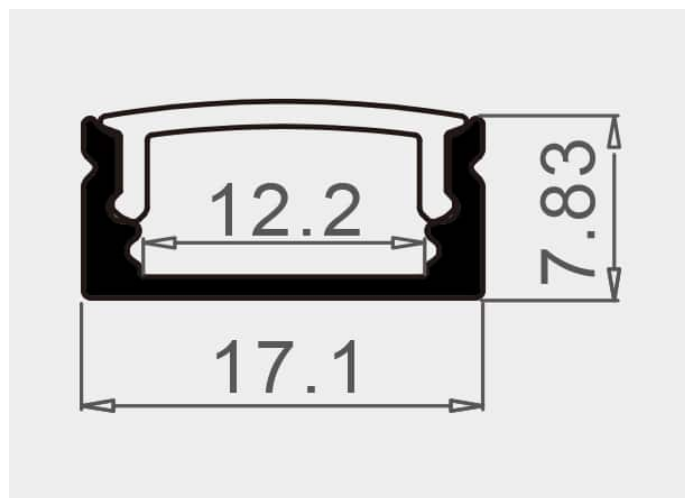

### Caractéristiques techniques

LARGEUR	17,1mm
LARGEUR INTÉRIEURE	12,2mm
HAUTEUR	7,83mm
MATIÈRE	Aluminium
POIDS	0,00145kg, 0,29kg
ACCESSOIRE INCLUS	Diffuseur
CONDITIONNEMENT	1, 1 pièce

## Références

NOM COMMERCIAL RÉF. CONSTRUCTEUR	LONGUEUR	TYPE DE CAPOT	COULEUR DU PRODUIT
<b>PR1005N-NOIR</b> ENG0300000000243	2m	Noir	Noir
<b>PR1005N-NOIR-SP</b> ENG0310000000215	Sur-mesure	Noir	Noir