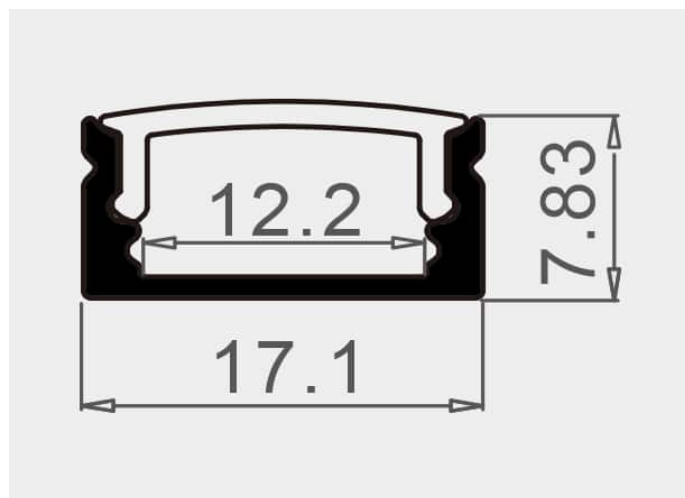

PR1005N-NOIR

Caractéristiques techniques

LARGEUR	17,1mm
LARGEUR INTÉRIEURE	12,2mm
HAUTEUR	7,83mm
MATIÈRE	Aluminium
POIDS	0,00145kg, 0,29kg
ACCESSOIRE INCLUS	Diffuseur
CONDITIONNEMENT	1, 1 pièce

Références

NOM COMMERCIAL RÉF. CONSTRUCTEUR	LONGUEUR	TYPE DE CAPOT	COULEUR DU PRODUIT
PR1005N-NOIR ENG0300000000243	2m	Noir	Noir
PR1005N-NOIR-SP ENG0310000000215	Sur-mesure	Noir	Noir

Accessoires associés non inclus