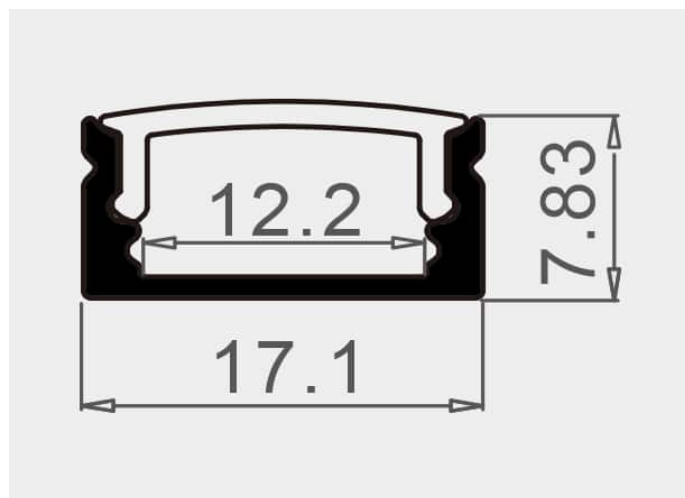

PR1005N-NOIR

Caractéristiques techniques

LARGEUR	17,1mm
LARGEUR INTÉRIEURE	12,2mm
HAUTEUR	7,83mm
MATIÈRE	Aluminium
POIDS	145g/m
ACCESSOIRE INCLUS	Diffuseur
CONDITIONNEMENT	1

Références

NOM COMMERCIAL RÉF. CONSTRUCTEUR	LONGUEUR	TYPE DE CAPOT	COULEUR DU PRODUIT
PR1005N-NOIR ENG0300000000243	2m	Noir	Noir
PR1005N-NOIR-3M ENG1200000000138	3,0m	Noir	Noir
PR1005N-NOIR-SP ENG0310000000215	Sur-mesure	Noir	Noir

Accessoires associés non inclus

NOM COMMERCIAL RÉF. CONSTRUCTEUR	DESCRIPTION	COULEUR	MATIERE	ILLUSTRATION
PR1006-2 ENG0309902000004	PR1006 CLIPS DE FIXATION VENDU PAR 2 COMPATIBLE PR1005	Gris	Inox	
PR1005-6 ENG0309902000061	PR1005 CLIPS DE FIXATION ALUMINIUM VENDU PAR 2	Gris		
PR1005-4 ENG0309906000121	PR1005 CONNECTEUR ANGLE 180° PLASTIQUE	Blanc	Plastique	
PR1005-3 ENG0309902000060	PR1005 CLIPS ANGLE 90° PLASTIQUE VENDU PAR 2	Transparent		