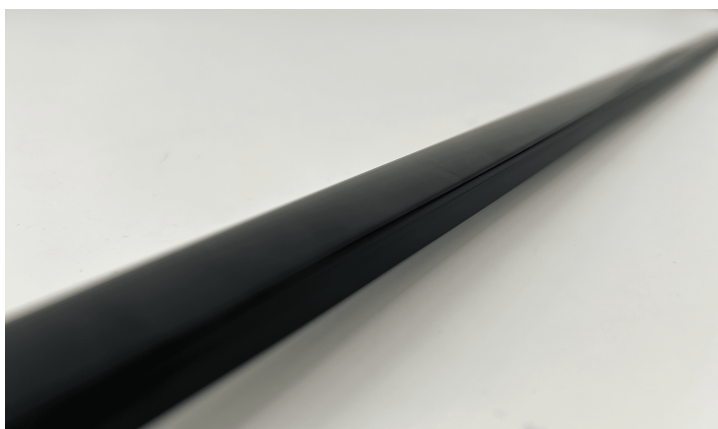

PR1005N-NOIR

Caractéristiques techniques

LARGEUR	17,1mm
LARGEUR INTÉRIEURE	12,2mm
HAUTEUR	7,83mm
MATIÈRE	Aluminium
POIDS	145g/m
ACCESSOIRE INCLUS	Diffuseur
CONDITIONNEMENT	1

Références

NOM COMMERCIAL RÉF. CONSTRUCTEUR	LONGUEUR	TYPE DE CAPOT	COULEUR DU PRODUIT
PR1005N-NOIR ENG0300000000243	2m	Noir	Noir
PR1005N-NOIR-3M ENG1200000000138	3,0m	Noir	Noir
PR1005N-NOIR-SP ENG0310000000215	Sur-mesure	Noir	Noir

Accessoires associés non inclus

NOM COMMERCIAL RÉF. CONSTRUCTEUR	DESCRIPTION	COULEUR	MATIERE	ILLUSTRATION
PR1006-2 ENG0309902000004	PR1006 CLIPS DE FIXATION VENDU PAR 2 COMPATIBLE PR1005	Gris	Inox	
PR1005-6 ENG0309902000061	PR1005 CLIPS DE FIXATION ALUMINIUM VENDU PAR 2	Gris		
PR1005-4 ENG0309906000121	PR1005 CONNECTEUR ANGLE 180° PLASTIQUE	Blanc	Plastique	
PR1005-3 ENG0309902000060	PR1005 CLIPS ANGLE 90° PLASTIQUE VENDU PAR 2	Transparent		