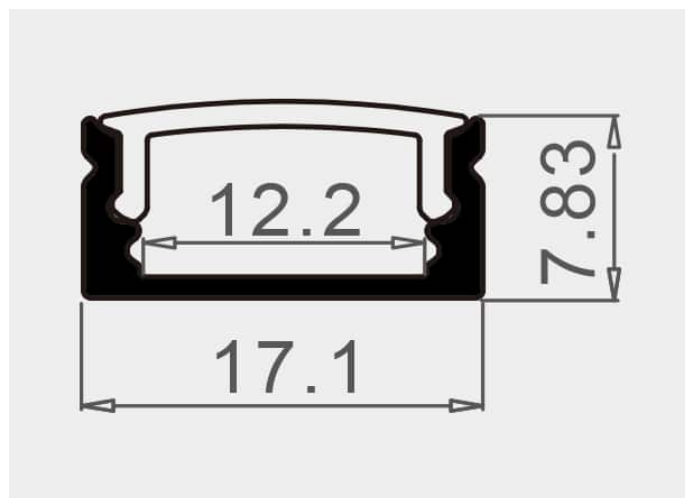

PR1005N-NOIR

Caractéristiques techniques

LARGEUR	17,1cm
LARGEUR INTÉRIEURE	12,2cm
HAUTEUR	0,783cm
MATIÈRE	Aluminium
ACCESSOIRE INCLUS	Diffuseur
CONDITIONNEMENT	1 pièce

Références

NOM COMMERCIAL RÉF. CONSTRUCTEUR	LONGUEUR	TYPE DE CAPOT	COULEUR DU PRODUIT
PR1005N-NOIR ENG0300000000243	200cm	Noir	Noir
PR1005N-NOIR-SP ENG0310000000215	Sur-mesure	Noir	Noir

Accessoires associés non inclus

NOM COMMERCIAL RÉF. CONSTRUCTEUR	DESCRIPTION	COULEUR	MATIERE	ILLUSTRATION
PR1006-2 ENG0309902000004	PR1006 CLIPS DE FIXATION VENDU PAR 2 COMPATIBLE PR1005	Gris	Inox	