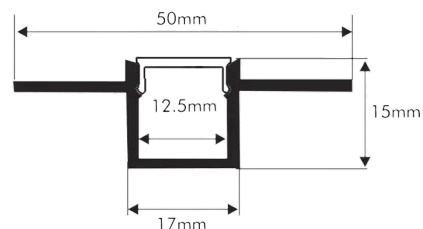

## PR10030-GRIS

Profilé pour plaque de plâtre

## Caractéristiques techniques

LARGEUR	50,0mm
LARGEUR INTÉRIEURE	12,5mm
HAUTEUR	15,0mm
MATIÈRE	Aluminium
POIDS	0,76kg, 0,95kg
ACCESSOIRE INCLUS	Diffuseur
CONDITIONNEMENT	1

## Références

NOM COMMERCIAL RÉF. CONSTRUCTEUR	LONGUEUR	COULEUR DU PRODUIT
<b>PR1003O</b> ENG0300300000028	2,0m	Gris
<b>PR1003O-2.5</b> ENG0300300000029	2,5m	Gris
<b>PR1003O-SP</b> ENG0310000000242	Sur-mesure	Gris