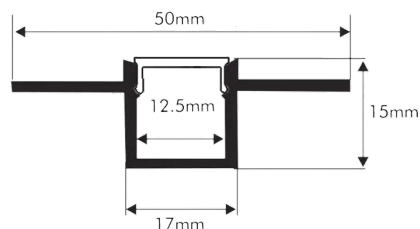

## PR10030-GRIS

Profilé pour plaque de plâtre

## Caractéristiques techniques

LARGEUR	50,0mm
LARGEUR INTÉRIEURE	12,5mm
HAUTEUR	15,0mm
MATIÈRE	Aluminium
POIDS	0,76kg, 0,95kg
ACCESSOIRE INCLUS	Diffuseur
CONDITIONNEMENT	1

## Références

NOM COMMERCIAL RÉF. CONSTRUCTEUR	LONGUEUR	COULEUR DU PRODUIT
<b>PR1003O</b> ENG0300300000028	2,0m	Gris
<b>PR1003O-2.5</b> ENG0300300000029	2,5m	Gris
<b>PR1003O-SP</b> ENG0310000000242	Sur-mesure	Gris