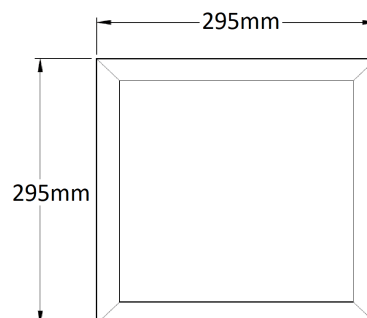

PL3014 18W

Panneau LED

Caractéristiques techniques

LARGEUR	295,0mm
LONGUEUR	295,0mm
PUISSANCE MAXIMALE	18,0W
TENSION D'ALIMENTATION	200-240Vac
POIDS	1,2kg
MATIÈRE	Aluminium, PMMA
HAUTEUR	8,0mm
CONDITIONNEMENT	1