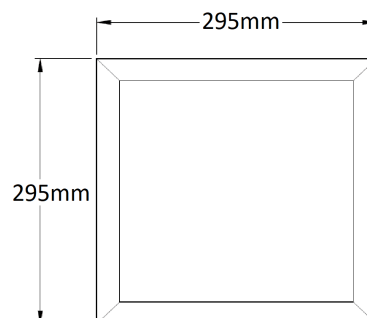

## PL3014 18W

Panneau LED

### Caractéristiques techniques

LARGEUR	295,0mm
LONGUEUR	295,0mm
PUISSANCE MAXIMALE	18,0W
TENSION D'ALIMENTATION	200-240Vac
POIDS	1,2kg
MATIÈRE	Aluminium, PMMA
HAUTEUR	8,0mm
CONDITIONNEMENT	1