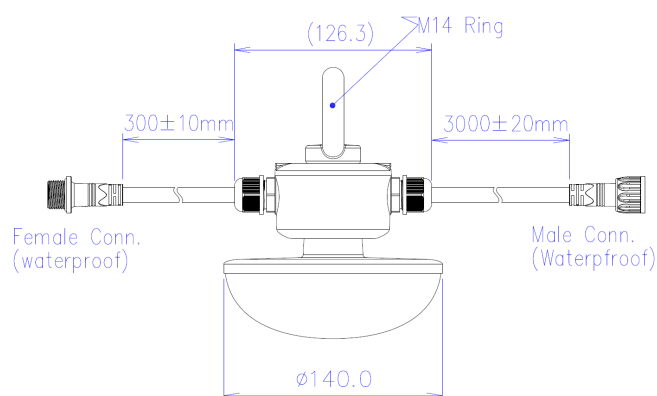

LA1011-T 24VAC 9W

Luminaire agricole

Caractéristiques techniques

DIAMÈTRE	140,0mm
MATIÈRE	Polycarbonate
POIDS	630,0g
TENSION D'ALIMENTATION	20-24Vac
PUISSANCE MAXIMALE	9,0W
CONDITIONNEMENT	1 pièce

Références

NOM COMMERCIAL RÉF. CONSTRUCTEUR	TEINTE	FLUX	EFFICACITÉ LUMINEUSE
LA1011-T-24-9BL27 ENG0810300000038	2700°K	1080lm	120lm/W
LA1011-T-24-9BL40 ENG0810300000039	4000°K	1080lm	120lm/W