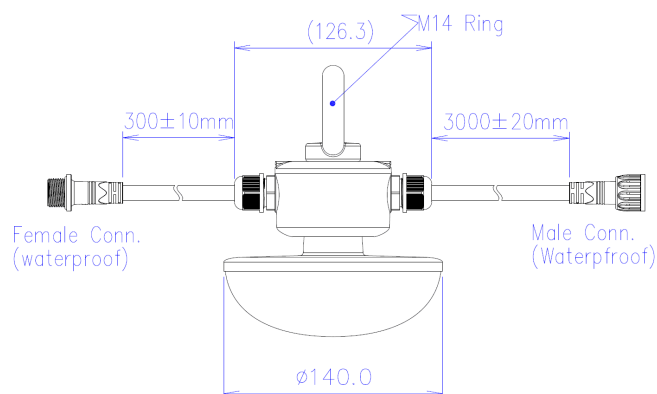

## LA1011-T 24VAC 9W

Luminaire agricole

### Caractéristiques techniques

DIAMÈTRE	140,0mm
MATIÈRE	Polycarbonate
POIDS	630,0g
TENSION D'ALIMENTATION	20-24Vac
PUISSANCE MAXIMALE	9,0W
CONDITIONNEMENT	1

## Références

NOM COMMERCIAL RÉF. CONSTRUCTEUR	TEINTE	FLUX	EFFICACITÉ LUMINEUSE
<b>LA1011-T-24-9BL27</b> ENG0810300000038	2700°K	1080lm	120lm/W
<b>LA1011-T-24-9BL40</b> ENG0810300000039	4000°K	1080lm	120lm/W