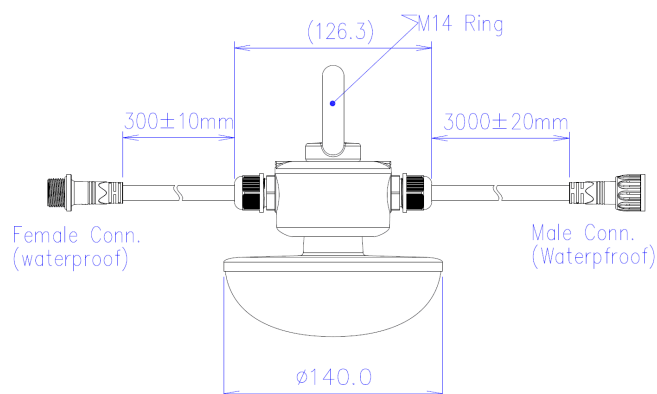

LA1011-T 24VAC 9W

Luminaire agricole

Caractéristiques techniques

DIAMÈTRE	140,0mm
MATIÈRE	Polycarbonate
POIDS	630,0g
TENSION D'ALIMENTATION	20-24Vac
PUISSANCE MAXIMALE	9,0W
CONDITIONNEMENT	1

Références

NOM COMMERCIAL RÉF. CONSTRUCTEUR	TEINTE	FLUX	EFFICACITÉ LUMINEUSE
LA1011-T-24-9BL27 ENG0810300000038	2700°K	1080lm	120lm/W
LA1011-T-24-9BL40 ENG0810300000039	4000°K	1080lm	120lm/W