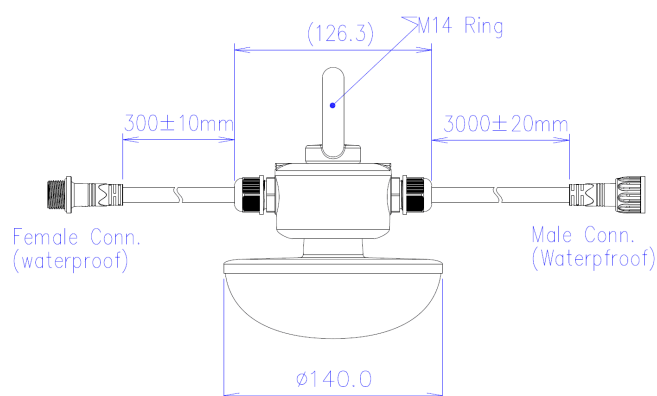

LA1011-T 24VAC 15W

Luminaire agricole

Caractéristiques techniques

DIAMÈTRE	140,0mm
MATIÈRE	Polycarbonate
POIDS	630,0g
TENSION D'ALIMENTATION	20-24Vac
PUISSANCE MAXIMALE	15,0W
CONDITIONNEMENT	1

Références

NOM COMMERCIAL RÉF. CONSTRUCTEUR	TEINTE	FLUX	EFFICACITÉ LUMINEUSE
LA1011-T-24-15BL27 ENG0810300000042	2700°K	1650lm	120lm/W
LA1011-T-24-15BL40 ENG0810300000043	4000°K	1650lm	120lm/W