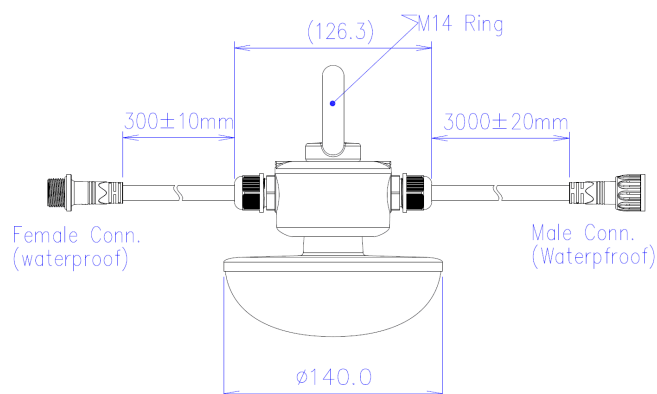

LA1011-T 24VAC 15W

Luminaire agricole

Caractéristiques techniques

| | |
|------------------------|---------------|
| DIAMÈTRE | 140,0mm |
| MATIÈRE | Polycarbonate |
| POIDS | 630,0g |
| TENSION D'ALIMENTATION | 20-24Vac |
| PUISSANCE MAXIMALE | 15,0W |
| CONDITIONNEMENT | 1 |