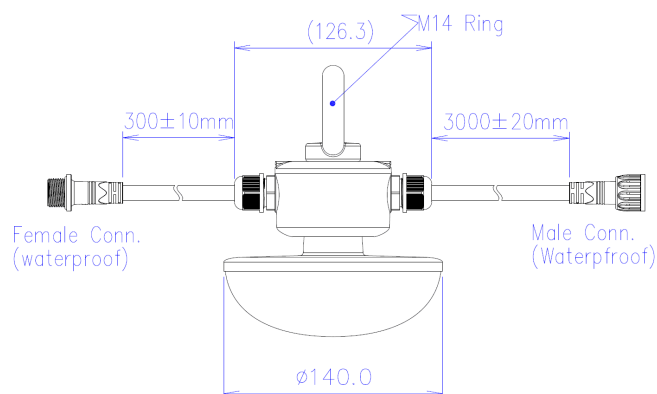

LA1011-T 24VAC 15W

Luminaire agricole

Caractéristiques techniques

DIAMÈTRE	140,0mm
MATIÈRE	Polycarbonate
POIDS	630,0g
TENSION D'ALIMENTATION	20-24Vac
PUISSANCE MAXIMALE	15,0W
CONDITIONNEMENT	1

Références

NOM COMMERCIAL RÉF. CONSTRUCTEUR	TEINTE	FLUX	EFFICACITÉ LUMINEUSE
LA1011-T-24-15BL27 ENG0810300000042	2700°K	1650lm	120lm/W
LA1011-T-24-15BL40 ENG0810300000043	4000°K	1650lm	120lm/W