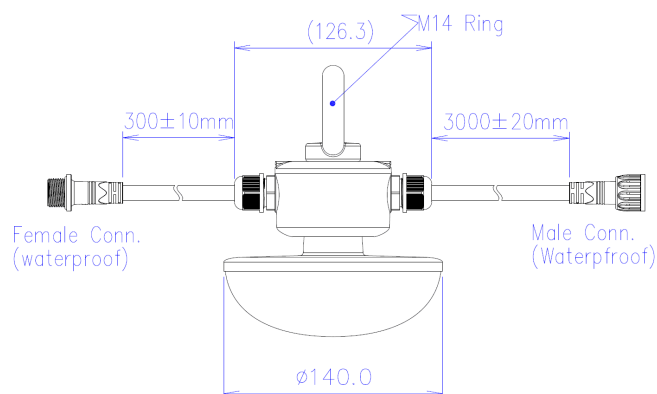

LA1011-T 24VAC 15W

Luminaire agricole

Caractéristiques techniques

DIAMÈTRE	140,0mm
MATIÈRE	Polycarbonate
POIDS	630,0g
TENSION D'ALIMENTATION	20-24Vac
PUISSANCE MAXIMALE	15,0W
CONDITIONNEMENT	1 pièce

Références

NOM COMMERCIAL RÉF. CONSTRUCTEUR	TEINTE	FLUX	EFFICACITÉ LUMINEUSE
LA1011-T-24-15BL27 ENG0810300000042	2700°K	1650lm	120lm/W
LA1011-T-24-15BL40 ENG0810300000043	4000°K	1650lm	120lm/W