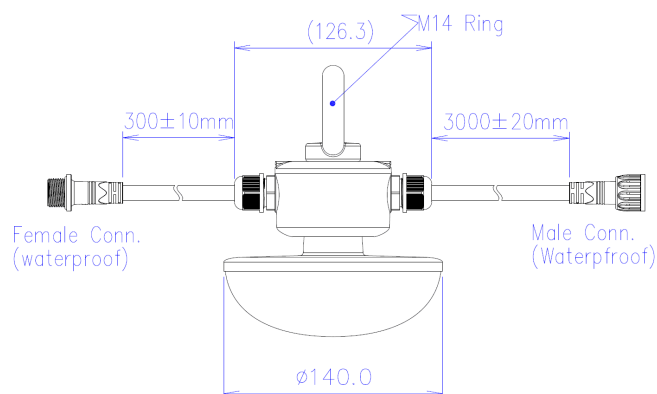

LA1011-O 24VAC 9W

Luminaire agricole

Caractéristiques techniques

DIAMÈTRE	140,0mm
MATIÈRE	Polycarbonate
POIDS	630,0g
TENSION D'ALIMENTATION	20-24Vac
PUISSANCE MAXIMALE	9,0W
CONDITIONNEMENT	1 pièce

Références

NOM COMMERCIAL RÉF. CONSTRUCTEUR	TEINTE	FLUX	EFFICACITÉ LUMINEUSE
LA1011-O-24-9BL27 ENG0810300000040	2700°K	1080lm	120lm/W
LA1011-O-24-9BL40 ENG0810300000041	4000°K	1080lm	120lm/W