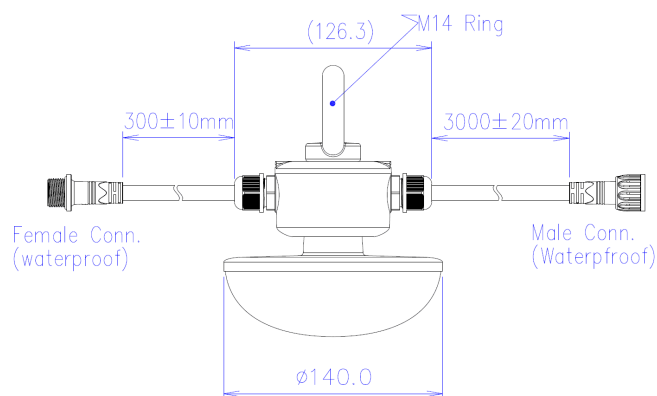

## LA1011-O 24VAC 9W

Luminaire agricole

### Caractéristiques techniques

DIAMÈTRE	140,0mm
MATIÈRE	Polycarbonate
POIDS	630,0g
TENSION D'ALIMENTATION	20-24Vac
PUISSANCE MAXIMALE	9,0W
CONDITIONNEMENT	1

## Références

NOM COMMERCIAL RÉF. CONSTRUCTEUR	TEINTE	FLUX	EFFICACITÉ LUMINEUSE
<b>LA1011-O-24-9BL27</b> ENG0810300000040	2700°K	1080lm	120lm/W
<b>LA1011-O-24-9BL40</b> ENG0810300000041	4000°K	1080lm	120lm/W