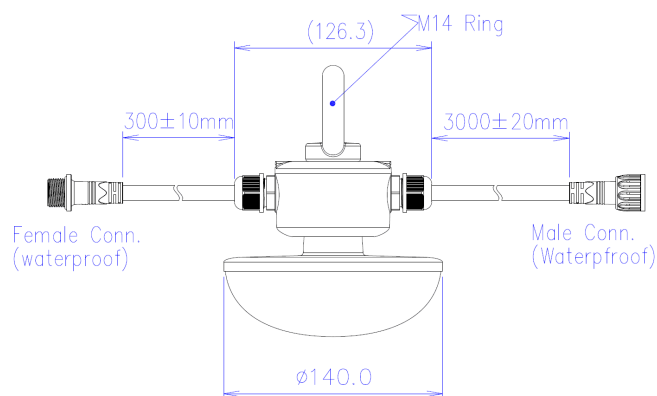

LA1011-O 24VAC 9W

Luminaire agricole

Caractéristiques techniques

DIAMÈTRE	140,0mm
MATIÈRE	Polycarbonate
POIDS	630,0g
TENSION D'ALIMENTATION	20-24Vac
PUISSANCE MAXIMALE	9,0W
CONDITIONNEMENT	1

Références

NOM COMMERCIAL RÉF. CONSTRUCTEUR	TEINTE	FLUX	EFFICACITÉ LUMINEUSE
LA1011-O-24-9BL27 ENG0810300000040	2700°K	1080lm	120lm/W
LA1011-O-24-9BL40 ENG0810300000041	4000°K	1080lm	120lm/W