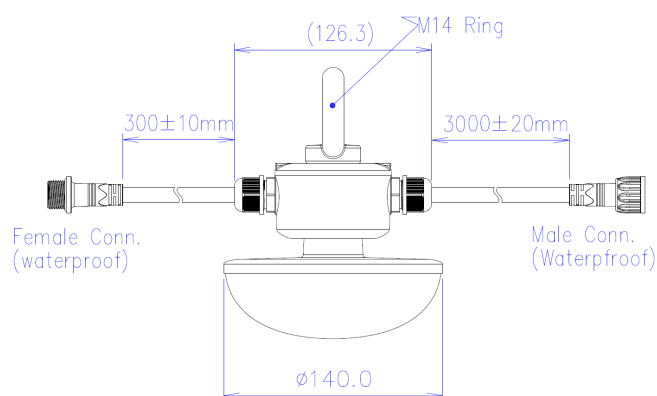

LA1011-O 24VAC 15W

Luminaire agricole

Caractéristiques techniques

DIAMÈTRE	140,0mm
MATIÈRE	Polycarbonate
POIDS	630,0g
TENSION D'ALIMENTATION	20-24Vac
PUISSANCE MAXIMALE	15,0W
CONDITIONNEMENT	1

Références

NOM COMMERCIAL RÉF. CONSTRUCTEUR	TEINTE	FLUX	EFFICACITÉ LUMINEUSE
LA1011-O-24-15BL27 ENG0810300000044	2700°K	1650lm	120lm/W
LA1011-O-24-15BL40 ENG0810300000045	4000°K	1650lm	120lm/W