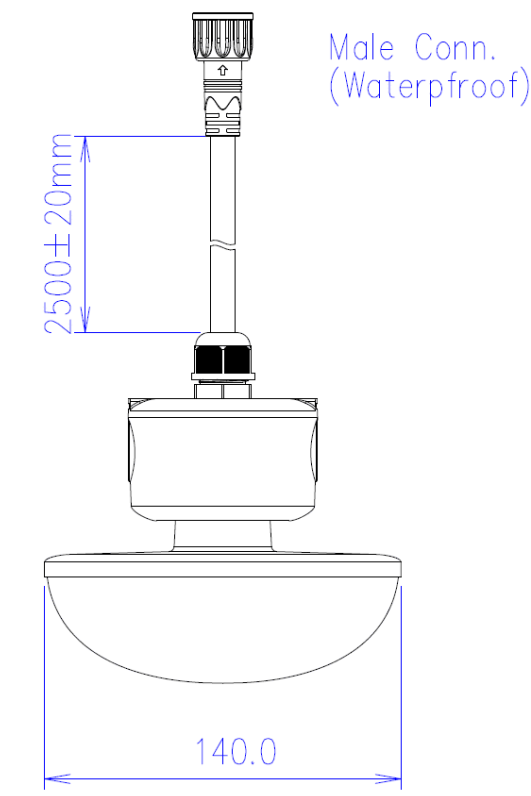

LA1010-T 24VAC 9W

Luminaire agricole

Caractéristiques techniques

DIAMÈTRE	140,0mm
MATIÈRE	Polycarbonate
POIDS	630,0g
TENSION D'ALIMENTATION	20-24Vac
PUISSANCE MAXIMALE	9,0W
CONDITIONNEMENT	1 pièce

Références

NOM COMMERCIAL RÉF. CONSTRUCTEUR	TEINTE	FLUX	EFFICACITÉ LUMINEUSE
LA1010-T-24-9BL27 ENG0810300000024	2700°K	1080lm	120lm/W
LA1010-T-24-9BL40 ENG0810300000025	4000°K	1080lm	120lm/W