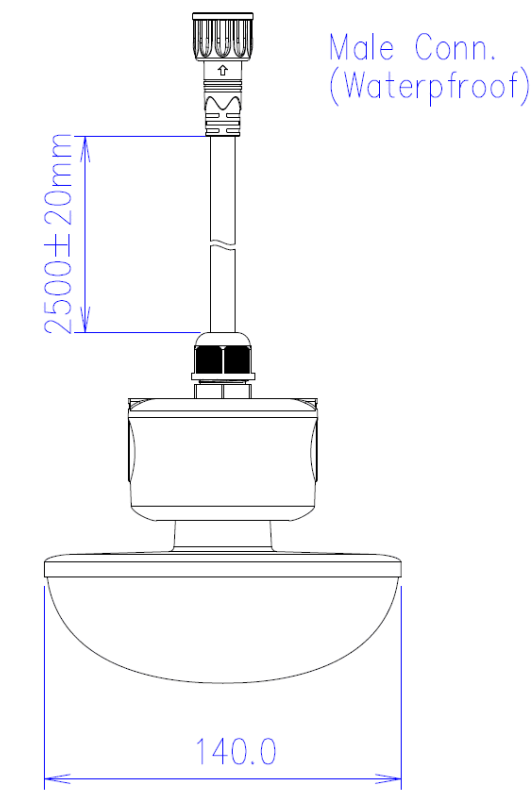

LA1010-T 24VAC 9W

Luminaire agricole

Caractéristiques techniques

DIAMÈTRE	140,0mm
MATIÈRE	Polycarbonate
POIDS	630,0g
TENSION D'ALIMENTATION	20-24Vac
PUISSANCE MAXIMALE	9,0W
CONDITIONNEMENT	1

Références

NOM COMMERCIAL RÉF. CONSTRUCTEUR	TEINTE	FLUX	EFFICACITÉ LUMINEUSE
LA1010-T-24-9BL27 ENG0810300000024	2700°K	1080lm	120lm/W
LA1010-T-24-9BL40 ENG0810300000025	4000°K	1080lm	120lm/W