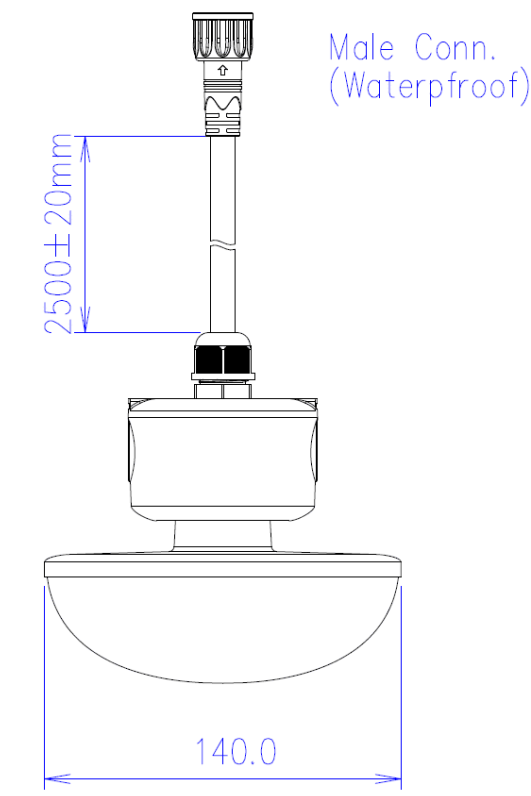

LA1010-T 24VAC 15W

Luminaire agricole

Caractéristiques techniques

DIAMÈTRE	140,0mm
MATIÈRE	Polycarbonate
POIDS	630,0g
TENSION D'ALIMENTATION	20-24Vac
PUISSANCE MAXIMALE	15,0W
CONDITIONNEMENT	1

Références

NOM COMMERCIAL RÉF. CONSTRUCTEUR	TEINTE	FLUX	EFFICACITÉ LUMINEUSE
LA1010-T-24-15BL27 ENG0810300000028	2700°K	1650lm	120lm/W
LA1010-T-24-15BL40 ENG0810300000029	4000°K	1650lm	120lm/W