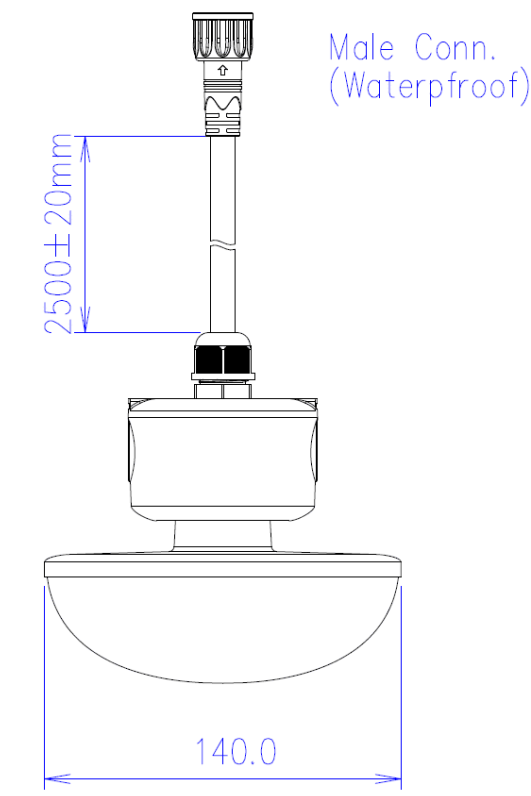

## LA1010-T 24VAC 15W

Luminaire agricole

### Caractéristiques techniques

DIAMÈTRE	140,0mm
MATIÈRE	Polycarbonate
POIDS	630,0g
TENSION D'ALIMENTATION	20-24Vac
PUISSANCE MAXIMALE	15,0W
CONDITIONNEMENT	1

## Références

NOM COMMERCIAL RÉF. CONSTRUCTEUR	TEINTE	FLUX	EFFICACITÉ LUMINEUSE
<b>LA1010-T-24-15BL27</b> ENG0810300000028	2700°K	1650lm	120lm/W
<b>LA1010-T-24-15BL40</b> ENG0810300000029	4000°K	1650lm	120lm/W