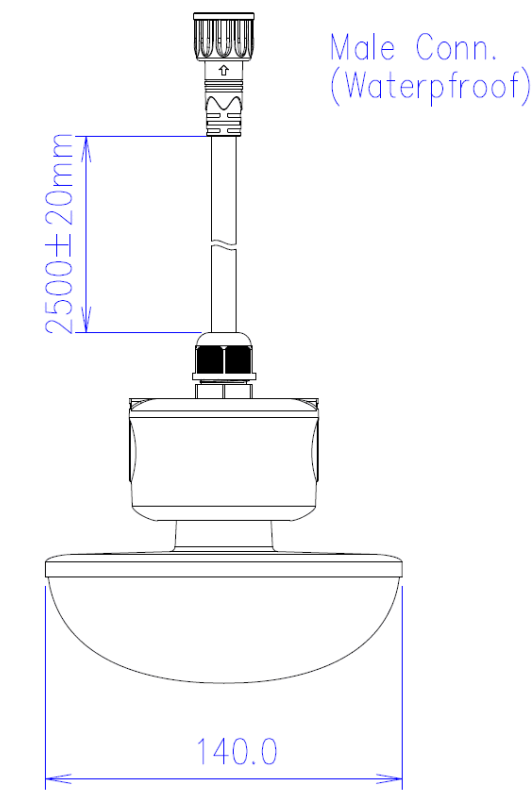

LA1010-T 24VAC 15W

Luminaire agricole

Caractéristiques techniques

DIAMÈTRE	140,0mm
MATIÈRE	Polycarbonate
POIDS	630,0g
TENSION D'ALIMENTATION	20-24Vac
PUISSANCE MAXIMALE	15,0W
CONDITIONNEMENT	1

Références

NOM COMMERCIAL RÉF. CONSTRUCTEUR	TEINTE	FLUX	EFFICACITÉ LUMINEUSE
LA1010-T-24-15BL27 ENG0810300000028	2700°K	1650lm	120lm/W
LA1010-T-24-15BL40 ENG0810300000029	4000°K	1650lm	120lm/W