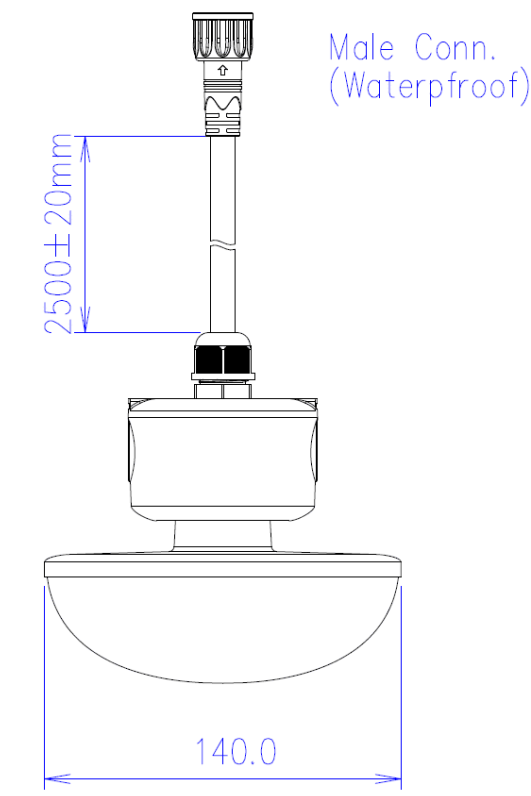

LA1010-T 24VAC 15W

Luminaire agricole

Caractéristiques techniques

DIAMÈTRE	140,0mm
MATIÈRE	Polycarbonate
POIDS	630,0g
TENSION D'ALIMENTATION	20-24Vac
PUISSANCE MAXIMALE	15,0W
CONDITIONNEMENT	1 pièce

Références

NOM COMMERCIAL RÉF. CONSTRUCTEUR	TEINTE	FLUX	EFFICACITÉ LUMINEUSE
LA1010-T-24-15BL27 ENG0810300000028	2700°K	1650lm	120lm/W
LA1010-T-24-15BL40 ENG0810300000029	4000°K	1650lm	120lm/W