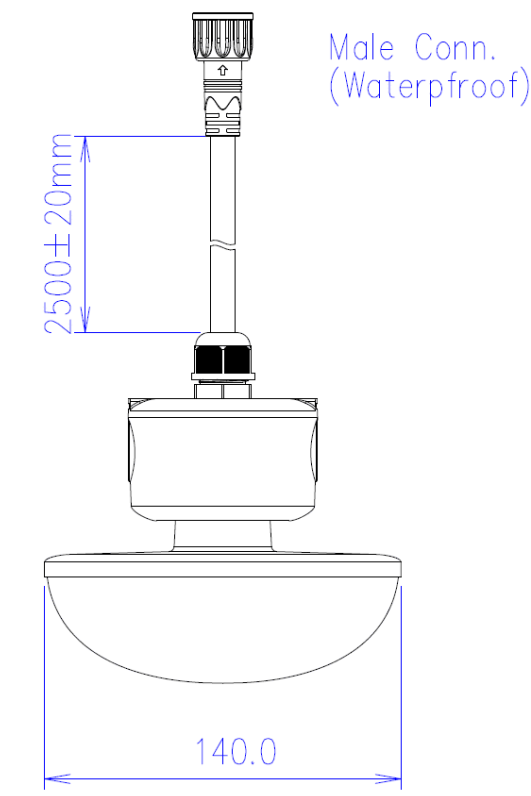

## LA1010-O 24VAC 15W

Luminaire agricole

### Caractéristiques techniques

DIAMÈTRE	140,0mm
MATIÈRE	Polycarbonate
POIDS	630,0g
TENSION D'ALIMENTATION	20-24Vac
PUISSANCE MAXIMALE	15,0W
CONDITIONNEMENT	1

## Références

NOM COMMERCIAL RÉF. CONSTRUCTEUR	TEINTE	FLUX	EFFICACITÉ LUMINEUSE
<b>LA1010-O-24-15BL27</b> ENG0810300000026	2700°K	1650lm	120lm/W
<b>LA1010-O-24-15BL40</b> ENG0810300000027	4000°K	1650lm	120lm/W