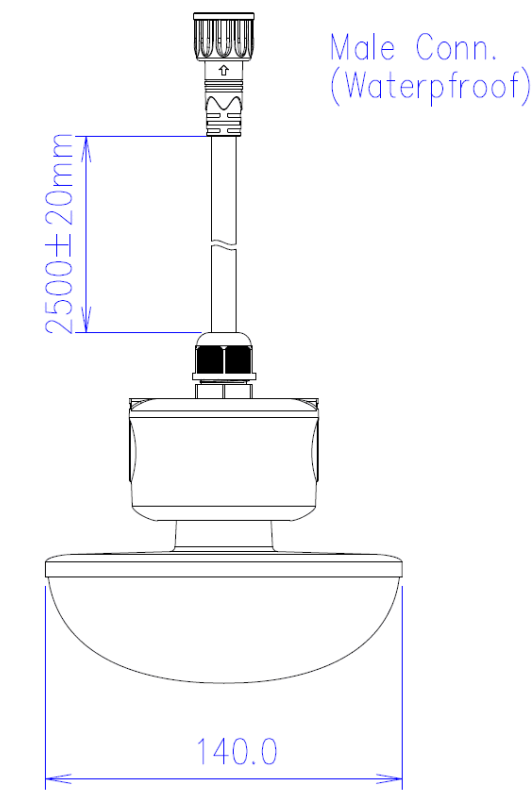

## LA1010-O 24VAC 15W

Luminaire agricole

### Caractéristiques techniques

DIAMÈTRE	140,0mm
MATIÈRE	Polycarbonate
POIDS	630,0g
TENSION D'ALIMENTATION	20-24Vac
PUISSANCE MAXIMALE	15,0W
CONDITIONNEMENT	1

## Références

NOM COMMERCIAL RÉF. CONSTRUCTEUR	TEINTE	FLUX	EFFICACITÉ LUMINEUSE
<b>LA1010-O-24-15BL27</b> ENG0810300000026	2700°K	1650lm	120lm/W
<b>LA1010-O-24-15BL40</b> ENG0810300000027	4000°K	1650lm	120lm/W