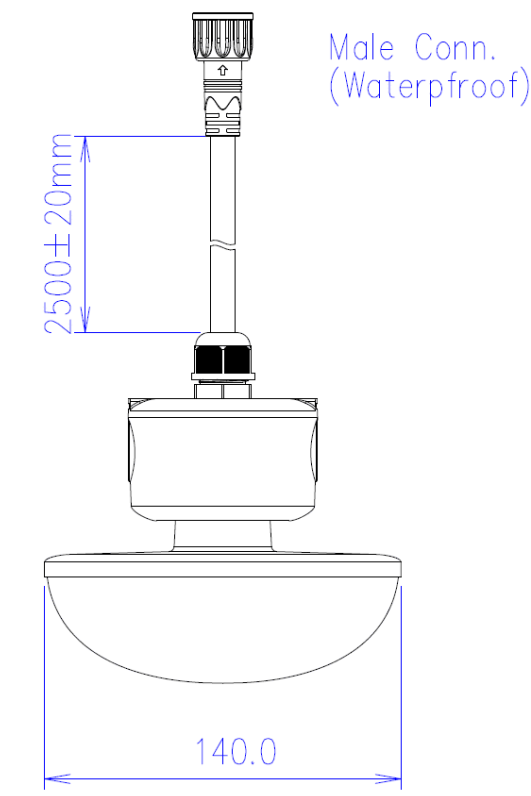

LA1010-O 24VAC 15W

Luminaire agricole

Caractéristiques techniques

DIAMÈTRE	140,0mm
MATIÈRE	Polycarbonate
POIDS	630,0g
TENSION D'ALIMENTATION	20-24Vac
PUISSANCE MAXIMALE	15,0W
CONDITIONNEMENT	1

Références

NOM COMMERCIAL RÉF. CONSTRUCTEUR	TEINTE	FLUX	EFFICACITÉ LUMINEUSE
LA1010-O-24-15BL27 ENG0810300000026	2700 °K	1650lm	120lm/W
LA1010-O-24-15BL40 ENG0810300000027	4000 °K	1650lm	120lm/W