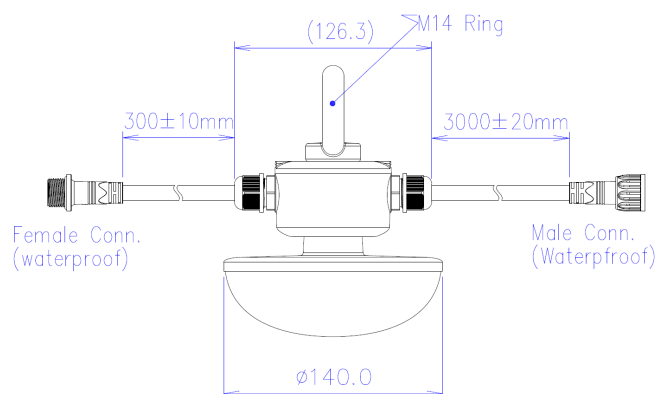

## LA1011-O 24VDC 15W

Luminaire agricole

## Caractéristiques techniques

DIAMÈTRE	Ø140mm
MATIÈRE	Polycarbonate
POIDS	630g
TENSION D'ALIMENTATION	20-24Vac
PUISSANCE MAXIMALE	15W
CONDITIONNEMENT	1 pièce