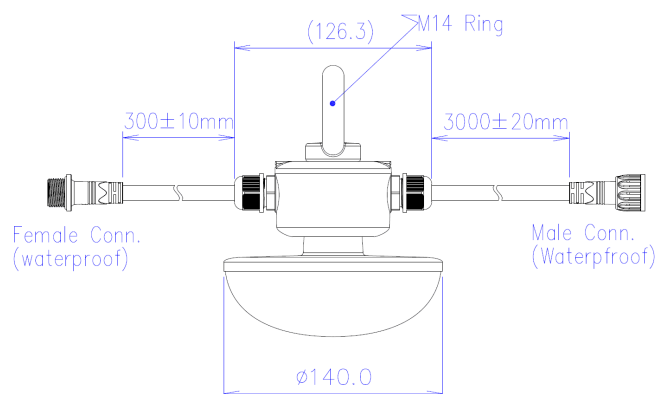

LA1011-T 24VDC 15W

Luminaire agricole

Caractéristiques techniques

DIAMÈTRE	Ø140mm
MATIÈRE	Polycarbonate
POIDS	630g
TENSION D'ALIMENTATION	20-24Vac
PUISSANCE MAXIMALE	15W
CONDITIONNEMENT	1 pièce