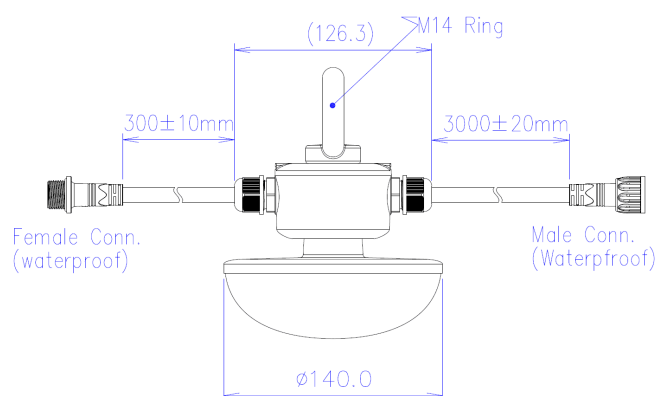

LA1011-T 24VDC 9W

Luminaire agricole

Caractéristiques techniques

| | |
|------------------------|---------------|
| DIAMÈTRE | Ø140mm |
| MATIÈRE | Polycarbonate |
| POIDS | 630g |
| TENSION D'ALIMENTATION | 20-24Vac |
| PUISSANCE MAXIMALE | 9W |
| CONDITIONNEMENT | 1 pièce |