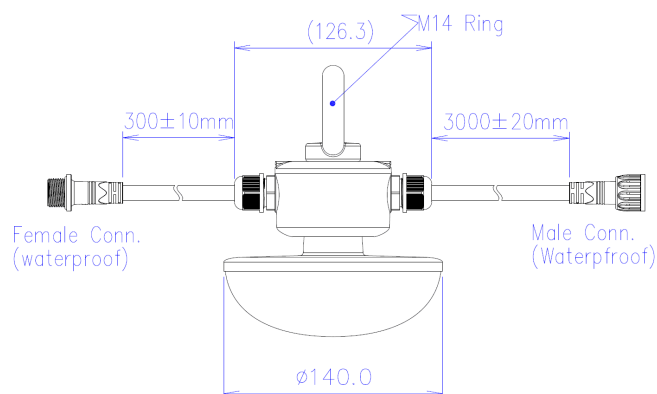

LA1011-T 230VAC 15W

Luminaire agricole

Caractéristiques techniques

DIAMÈTRE	140,0mm
MATIÈRE	Polycarbonate
POIDS	630,0g
TENSION D'ALIMENTATION	200-240Vac
PUISSANCE MAXIMALE	15,0W
CONDITIONNEMENT	1 pièce

Références

NOM COMMERCIAL RÉF. CONSTRUCTEUR	TEINTE	FLUX	EFFICACITÉ LUMINEUSE
LA1011-T-230-15BL27 ENG0810300000034	2700°K	1650lm	120lm/W
LA1011-T-230-15BL40 ENG0810300000035	4000°K	1650lm	120lm/W