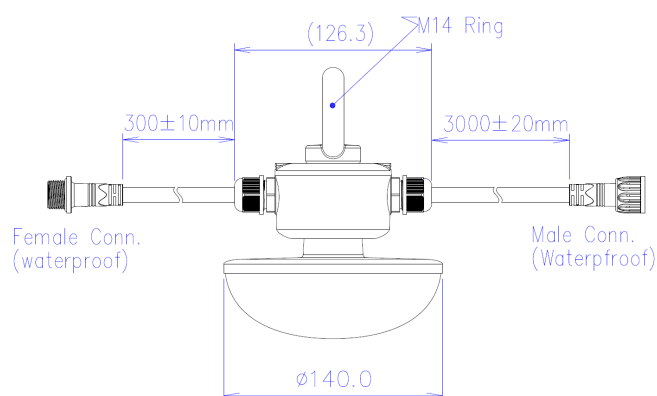

LA1011-T 230VAC 15W

Luminaire agricole

Caractéristiques techniques

DIAMÈTRE	140,0mm
MATIÈRE	Polycarbonate
POIDS	630,0g
TENSION D'ALIMENTATION	200-240Vac
PUISSANCE MAXIMALE	15,0W
CONDITIONNEMENT	1

Références

NOM COMMERCIAL RÉF. CONSTRUCTEUR	TEINTE	FLUX	EFFICACITÉ LUMINEUSE
LA1011-T-230-15BL27 ENG0810300000034	2700°K	1650lm	120lm/W
LA1011-T-230-15BL40 ENG0810300000035	4000°K	1650lm	120lm/W