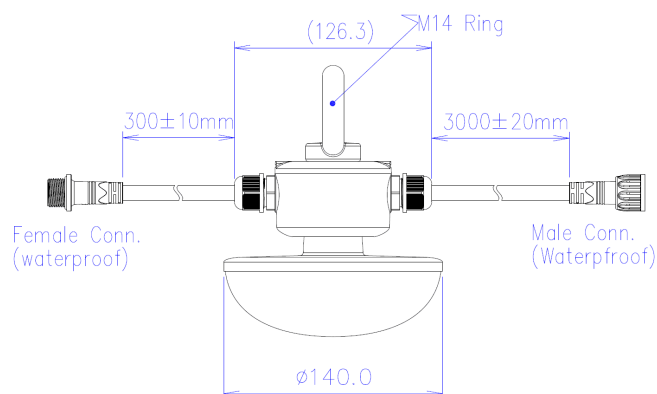

LA1011-T 230VAC 15W

Luminaire agricole

Caractéristiques techniques

DIAMÈTRE	140,0mm
MATIÈRE	Polycarbonate
POIDS	630,0g
TENSION D'ALIMENTATION	200-240Vac
PUISSANCE MAXIMALE	15,0W
CONDITIONNEMENT	1

Références

NOM COMMERCIAL RÉF. CONSTRUCTEUR	TEINTE	FLUX	EFFICACITÉ LUMINEUSE
LA1011-T-230-15BL27 ENG0810300000034	2700°K	1650lm	120lm/W
LA1011-T-230-15BL40 ENG0810300000035	4000°K	1650lm	120lm/W